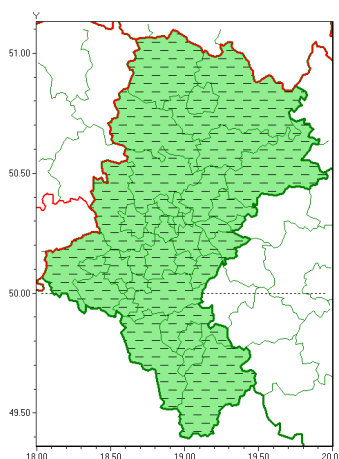

Zasięg ostrzeżeń w województwie

Intensywne opady deszczu  
 2020-09-01 16:52

**WOJEWÓDZTWO ŁÓDZKIE**  
**OSTRZEŻENIA METEOROLOGICZNE ZBIORCZO NR 160**  
**WYKAZ OBSZARÓW ZUCIANYCH OSTRZEŻENIAMI**  
**o godz. 16:52 dnia 01.09.2020**

<b>Zjawisko/Stopień zagrożenia</b>	Intensywne opady deszczu/2 ODWOŁANIE
<b>Obszar (w nawiasie numer ostrzeżenia dla powiatu)</b>	powiaty: bielski(99), Bielsko-Biała(98), bieruńsko-lędziński(74), cieszyński(104), Gliwice(70), gliwicki(70), Jastrzębie-Zdrój(76), Katowice(73), mikołowski(75), Mysłowice(73), pszczyński(77), raciborski(72), Ruda Łódzka(71), rybnicki(74), Rybnik(74), Tychy(75), wodzisławski(74), Zabrze(72), Żory(74), żywiecki(107)
<b>Czas odwołania</b>	godz. 16:46 dnia 01.09.2020
<b>Przyczyna</b>	Zjawisko zakończyło się
<b>SMS</b>	IMGW-PIB INFORMUJE: DESZCZ/- Łódzkie (20 powiatów) 16:46/01.09.2020 ZJAWISKO ZAKOŃCZYŁO SIĘ. Dotyczy powiatów: bielski, Bielsko-Biała, bieruńsko-lędziński, cieszyński, Gliwice, gliwicki, Jastrzębie-Zdrój, Katowice, mikołowski, Mysłowice, pszczyński, raciborski, Ruda Łódzka, rybnicki, Rybnik, Tychy, wodzisławski, Zabrze, Żory i żywiecki.
<b>RSO</b>	Woj. Łódzkie (0 powiatów), IMGW-PIB odwołał ostrzeżenie drugiego stopnia o intensywnych opadach deszczu
<b>Uwagi</b>	Brak
<b>Zjawisko/Stopień zagrożenia</b>	Intensywne opady deszczu/1 ODWOŁANIE
<b>Obszar (w nawiasie numer ostrzeżenia dla powiatu)</b>	powiaty: bieruńsko-lędziński(73), Bytom(72), Chorzów(71), Częstochowa(72), częstochowski(75), Dąbrowa Górnicza(73), Jaworzno(74), kłobucki(74), lubliniecki(72), myszkowski(73), Piekary Łódzkie(71), Siemianowice Łódzkie(71), Sosnowiec(74), wiatrychłowiec(71), tarnogórski(74), zawierciański(73)