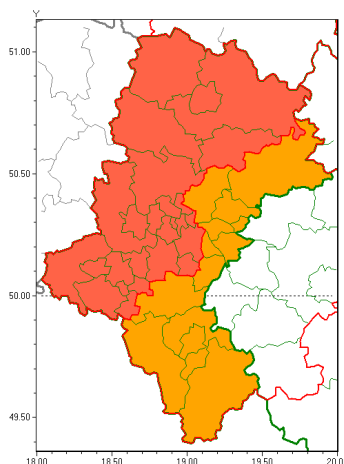

Zasięg ostrzeżeń w województwie

Burze z gradem
2020-08-30 07:05

WOJEWÓDZTWO ŁĄSKIE
OSTRZEŻENIA METEOROLOGICZNE ZBIORCZO NR 156
WYKAZ OBSZARÓW ZUCIANYCH OSTRZEŻENIAMI
o godz. 07:05 dnia 30.08.2020

Zjawisko/Stopień zagrożenia	Burze z gradem/3
Obszar (w nawiasie numer ostrzeżenia dla powiatu)	powiaty: Bytom(71), Chorzów(70), Częstochowa(71), częstochowski(74), Gliwice(69), gliwicki(69), Jastrzębie-Zdrój(75), Katowice(72), kłobucki(73), lubliniecki(71), mikołowski(74), myszkowski(72), Piekary Śląskie(70), raciborski(71), Ruda Śląska(70), rybnicki(73), Rybnik(73), Siemianowice Śląskie(70), wiatrychów(70), tarnogórski(73), Tychy(74), wodzisławski(73), Zabrze(71), Żory(73)
Ważność	od godz. 17:00 dnia 30.08.2020 do godz. 24:00 dnia 30.08.2020
Prawdopodobieństwo	80%
Przebieg	Prognozuje się wystąpienie burz z opadami deszczu do 35 mm oraz porywami wiatru do 120 km/h. Miejscami grad.
SMS	IMGW-PIB OSTRZEŻENIA: BURZE Z GRADEM/3 Śląskie (24 powiatów) od 17:00/30.08 do 24:00/30.08.2020 deszcz 35 mm, porywy 120 km/h, grad. Dotyczy powiatów: Bytom, Chorzów, Częstochowa, częstochowski, Gliwice, gliwicki, Jastrzębie-Zdrój, Katowice, kłobucki, lubliniecki, mikołowski, myszkowski, Piekary Śląskie, raciborski, Ruda Śląska, rybnicki, Rybnik, Siemianowice Śląskie, wiatrychów, tarnogórski, Tychy, wodzisławski, Zabrze i Żory.
RSO	Woj. Śląskie (24 powiatów), IMGW-PIB wydał ostrzeżenia trzeciego stopnia o burzach z gradem
Uwagi	Brak.
Zjawisko/Stopień zagrożenia	Burze z gradem/2