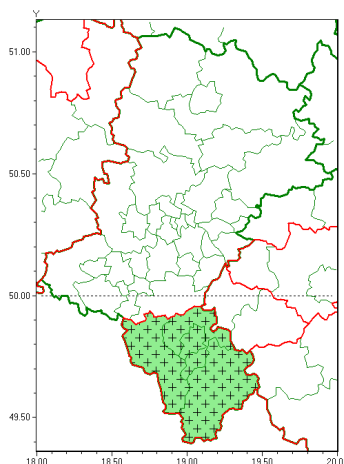

Zasięg ostrzeżeń w województwie

Burze z gradem
2020-08-16 18:41

WOJEWÓDZTWO LUBUSKIE
OSTRZEŻENIA METEOROLOGICZNE ZBIORCZO NR 146
WYKAZ OBSZARÓW ZUCIANYCH OSTRZEŻENIAMI
o godz. 18:41 dnia 16.08.2020

Zjawisko/Stopień zagrożenia	Burze z gradem/2 ODWOŁANIE
Obszar (w nawiasie numer ostrzeżenia dla powiatu)	powiaty: bielski(91), Bielsko-Biała(90), cieszyński(97), żywiecki(100)
Czas odwołania	godz. 18:41 dnia 16.08.2020
Przyczyna	Zjawisko zakończyło się
SMS	IMGW-PIB INFORMUJE: BURZE Z GRADEM/- Lubuskie (4 powiaty) 18:41/16.08.2020 ZJAWISKO ZAKOŃCZYŁO SIĘ. Dotyczy powiatów: bielski, Bielsko-Biała, cieszyński i żywiecki.
RSO	Woj. Lubuskie (0 powiatów), IMGW-PIB odwołał ostrzeżenie drugiego stopnia o burzach z gradem
Uwagi	Brak
Zjawisko/Stopień zagrożenia	Burze z gradem/1 ZMIANA
Obszar (w nawiasie numer ostrzeżenia dla powiatu)	powiaty: bielski(90), Bielsko-Biała(89), cieszyński(96), żywiecki(99)
Ważność	od godz. 12:00 dnia 16.08.2020 do godz. 20:00 dnia 16.08.2020
Prawdopodobieństwo	80%
Przebieg	Prognozuje się wystąpienie burz z opadami deszczu miejscami do 30 mm oraz porywami wiatru do 70 km/h. Możliwy grad.

SMS	IMGW-PIB OSTRZEGA: BURZE Z GRADEM/1 Łódzkie (4 powiaty) od 12:00/16.08 do 20:00/16.08.2020 deszcz 30 mm, porywy 70 km/h, możliwy grad. Dotyczy powiatów: bielski, Bielsko-Biała, cieszyński i żywiecki.
RSO	Woj. Łódzkie (4 powiaty), IMGW-PIB wydał ostrzeżenie pierwszego stopnia o burzach z gradem
Uwagi	Brak.
Dyrektor synoptyk IMGW-PIB	Jakub Gawron
<p>Opracowanie niniejsze i jego format, jako przedmiot prawa autorskiego podlega ochronie prawnej, zgodnie z przepisami ustawy z dnia 4 lutego 1994r o prawie autorskim i prawach pokrewnych (dz. U. z 2006 r. Nr 90, poz. 631 z późn. zm.). Wszelkie dalsze udostępnianie, rozpowszechnianie (przedruk, kopiowanie, wiadomości sms) jest dozwolone wyłącznie w formie dosłownej z bezwzględnym wskazaniem źródła informacji tj. IMGW-PIB.</p>	