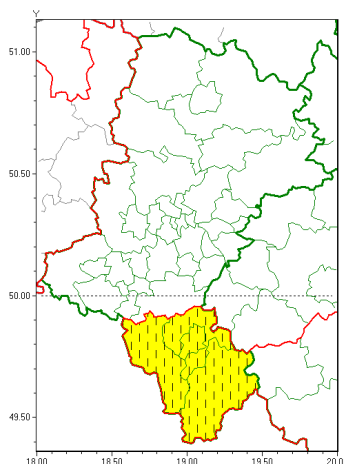

Zasięg ostrzeżeń w województwie

Burze z gradem
2020-08-16 07:40

WOJEWÓDZTWO ŁĄSKIE
OSTRZEŻENIA METEOROLOGICZNE ZBIORCZO NR 144
WYKAZ OBSZARÓW ZUCIANYCH OSTRZEŻENIAMI
o godz. 07:40 dnia 16.08.2020

Zjawisko/Stopień zagrożenia	Burze z gradem/1 ZMIANA
Obszar (w nawiasie numer ostrzeżenia dla powiatu)	powiaty: bielski(90), Bielsko-Biała(89), cieszyński(96), żywiecki(99)
Ważność	od godz. 12:00 dnia 16.08.2020 do godz. 20:00 dnia 16.08.2020
Prawdopodobieństwo	80%
Przebieg	Prognozuje się wystąpienie burz z opadami deszczu miejscami do 30 mm oraz porywami wiatru do 70 km/h. Możliwy grad.
SMS	IMGW-PIB OSTRZEŻENIE: BURZE Z GRADEM/1 Łąskie (4 powiaty) od 12:00/16.08 do 20:00/16.08.2020 deszcz 30 mm, porywy 70 km/h, możliwy grad. Dotyczy powiatów: bielski, Bielsko-Biała, cieszyński i żywiecki.
RSO	Woj. Łąskie (4 powiaty), IMGW-PIB wydał ostrzeżenie pierwszego stopnia o burzach z gradem
Uwagi	Zmiana ważności ostrzeżenia.
Dyrektor synoptyk IMGW-PIB	Witold Wiśniewski