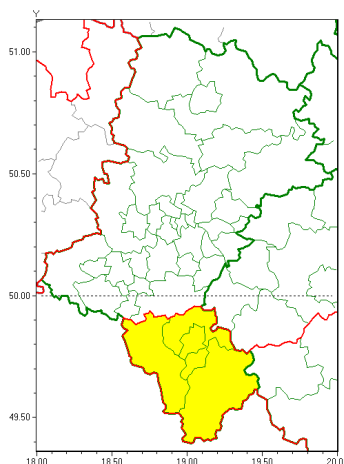

Zasięg ostrzeżeń w województwie

Burze z gradem
2020-08-16 07:25

WOJEWÓDZTWO ŁĄSKIE
OSTRZEŻENIA METEOROLOGICZNE ZBIORCZO NR 143
WYKAZ OBYWATELI ZIEMSKICH OSTRZEŻENIE
o godz. 07:25 dnia 16.08.2020

| | |
|--|---|
| Zjawisko/Stopień zagrożenia | Burze z gradem/1 |
| Obszar (w nawiasie numer ostrzeżenia dla powiatu) | powiaty: bielski(90), Bielsko-Biała(89), cieszyński(96), żywiecki(99) |
| Ważność | od godz. 12:00 dnia 16.08.2020 do godz. 20:00 dnia 17.08.2020 |
| Prawdopodobieństwo | 80% |
| Przebieg | Prognozuje się wystąpienie burz z opadami deszczu miejscami do 30 mm oraz porywami wiatru do 70 km/h. Możliwy grad. |
| SMS | IMGW-PIB OSTRZEŻENIE: BURZE Z GRADEM/1 Łąskie (4 powiaty) od 12:00/16.08 do 20:00/17.08.2020 deszcz 30 mm, porywy 70 km/h, możliwy grad. Dotyczy powiatów: bielski, Bielsko-Biała, cieszyński i żywiecki. |
| RSO | Woj. Łąskie (4 powiaty), IMGW-PIB wydał ostrzeżenie pierwszego stopnia o burzach z gradem |
| Uwagi | Brak. |
| Dyrektor synoptyk IMGW-PIB | Witold Wiśniewski |