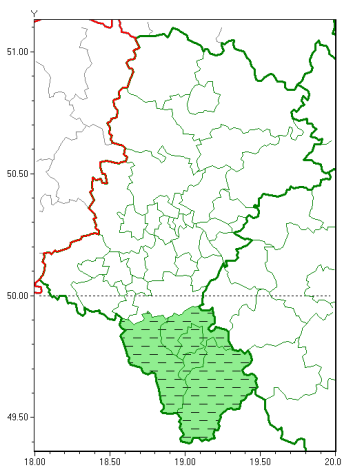

Zasięg ostrzeżeń w województwie

Burze z gradem
2020-08-15 17:49

WOJEWÓDZTWO ŁĄSKIE
OSTRZEŻENIA METEOROLOGICZNE ZBIORCZO NR 142
WYKAZ OBSZARÓW ZJAWIENIA OSTRZEŻENIA
o godz. 17:49 dnia 15.08.2020

Zjawisko/Stopień zagrożenia	Burze z gradem/1 ODWOŁANIE
Obszar (w nawiasie numer ostrzeżenia dla powiatu)	powiaty: bielski(89), Bielsko-Biała(88), cieszyński(95), żywiecki(98)
Czas odwołania	godz. 17:46 dnia 15.08.2020
Przyczyna	Zjawisko nie wystąpi.
SMS	IMGW-PIB INFORMUJE: BURZE Z GRADEM/- 1 łaskie (4 powiaty) 17:46/15.08.2020 ZJAWISKO NIE WYSTĄPI. Dotyczy powiatów: bielski, Bielsko-Biała, cieszyński i żywiecki.
RSO	Woj. Łąskie (0 powiatów), IMGW-PIB odwołał ostrzeżenie pierwszego stopnia o burzach z gradem
Uwagi	Brak
Dyrektor synoptyk IMGW-PIB	Monika Kaseja