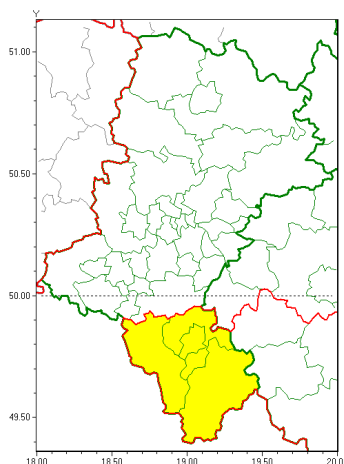

Zasięg ostrzeżeń w województwie

Burze z gradem
2020-08-15 08:23

WOJEWÓDZTWO ŁĄSKIE
OSTRZEŻENIA METEOROLOGICZNE ZBIORCZO NR 141
WYKAZ OBSZARÓW ZUCIANYCH OSTRZEŻENIAMI
o godz. 08:23 dnia 15.08.2020

Zjawisko/Stopień zagrożenia	Burze z gradem/1
Obszar (w nawiasie numer ostrzeżenia dla powiatu)	powiaty: bielski(89), Bielsko-Biała(88), cieszyński(95), żywiecki(98)
Ważność	od godz. 11:00 dnia 15.08.2020 do godz. 21:00 dnia 15.08.2020
Prawdopodobieństwo	80%
Przebieg	Prognozuje się wystąpienie burz z opadami deszczu miejscami od 20 mm do 30 mm, lokalnie do 40 mm oraz porywami wiatru do 65 km/h. Miejscami grad.
SMS	IMGW-PIB OSTRZEGA: BURZE Z GRADEM/1 Łąskie (4 powiaty) od 11:00/15.08 do 21:00/15.08.2020 deszcz 40 mm, porywy 65 km/h. Dotyczy powiatów: bielski, Bielsko-Biała, cieszyński i żywiecki.
RSO	Woj. Łąskie (4 powiaty), IMGW-PIB wydał ostrzeżenie pierwszego stopnia o burzach z gradem
Uwagi	Brak.
Dyrektor synoptyk IMGW-PIB	Monika Kaseja