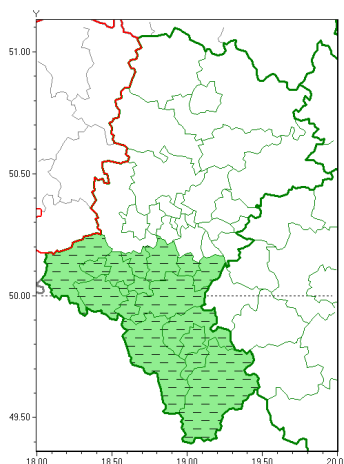

Zasięg ostrzeżeń w województwie

Burze
2020-08-14 18:10

WOJEWÓDZTWO ŁĄSKIE
OSTRZEŻENIA METEOROLOGICZNE ZBIORCZO NR 140
WYKAZ OBYWATELI ZUCIANYCH OSTRZEŻENIAMI
o godz. 18:10 dnia 14.08.2020

Zjawisko/Stopień zagrożenia	Burze/1 ODWOŁANIE
Obszar (w nawiasie numer ostrzeżenia dla powiatu)	powiaty: bielski(88), Bielsko-Biała(87), bieruńsko-lędziński(67), cieszyński(94), Jastrzębie-Zdrój(68), mikołowski(68), pszczyński(69), raciborski(65), rybnicki(67), Rybnik(67), Tychy(68), wodzisławski(67), wroclawski(67), żywiecki(97)
Czas odwołania	godz. 18:10 dnia 14.08.2020
Przyczyna	Zjawisko zakończyło się
SMS	IMGW-PIB INFORMUJE: BURZE/- 1 łódzkie (14 powiatów) 18:10/14.08.2020 ZJAWISKO ZAKOŃCZYŁO SIĘ. Dotyczy powiatów: bielski, Bielsko-Biała, bieruńsko-lędziński, cieszyński, Jastrzębie-Zdrój, mikołowski, pszczyński, raciborski, rybnicki, Rybnik, Tychy, wodzisławski, wroclawski i żywiecki.
RSO	Woj. łódzkie (0 powiatów), IMGW-PIB odwołał ostrzeżenie pierwszego stopnia o burzach
Uwagi	Brak
Dyrektor synoptyk IMGW-PIB	Witold Wiśniewski