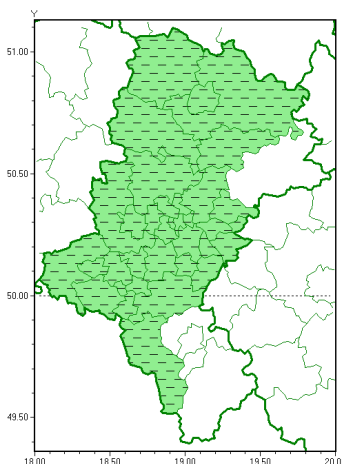

Zasięg ostrzeżeń w województwie

Burze
2020-07-26 23:03

WOJEWÓDZTWO ŁÓDZKIE
OSTRZEŻENIA METEOROLOGICZNE ZBIORCZO NR 131
WYKAZ OBOWIAZUJĄCYCH OSTRZEŻEŃ
o godz. 23:03 dnia 26.07.2020

Zjawisko/Stopień zagrożenia	Burze/2 ODWOŁANIE
Obszar (w nawiasie numer ostrzeżenia dla powiatu)	powiaty: białski(60), bieruńsko-lędziński(60), Bytom(59), Chorzów(58), cieszyński(88), Czajkowska(58), czajkowski(61), Dąbrowa Górnicza(60), Gliwice(57), gliwicki(57), Jastrzębie-Zdrój(61), Jaworzno(61), Katowice(60), kłobucki(60), lubliniecki(58), mikołowski(61), Mysłowice(60), myszkowski(59), Piekary Śląskie(58), pszczyński(62), raciborski(58), Ruda Śląska(58), rybnicki(60), Rybnik(60), Siemianowice Śląskie(58), Sosnowiec(61), wiatrychów(58), tarnogórski(61), Tychy(61), wodzisławski(60), Zabrze(59), Żory(60)
Czas odwołania	godz. 22:46 dnia 26.07.2020
Przyczyna	Zjawisko zakończyło się
SMS	IMGW-PIB INFORMUJE: BURZE/- 1 łódzkie (32 powiatów) 22:46/26.07.2020 ZJAWISKO ZAKOŃCZYŁO SIĘ. Dotyczy powiatów: białski, bieruńsko-lędziński, Bytom, Chorzów, cieszyński, Czajkowska, czajkowski, Dąbrowa Górnicza, Gliwice, gliwicki, Jastrzębie-Zdrój, Jaworzno, Katowice, kłobucki, lubliniecki, mikołowski, Mysłowice, myszkowski, Piekary Śląskie, pszczyński, raciborski, Ruda Śląska, rybnicki, Rybnik, Siemianowice Śląskie, Sosnowiec, wiatrychów, tarnogórski, Tychy, wodzisławski, Zabrze i Żory.
RSO	Woj. łódzkie (0 powiatów), IMGW-PIB odwołał ostrzeżenie drugiego stopnia o burzach
Uwagi	Brak
Dyrektor synoptyk IMGW-PIB	Jakub Gawron