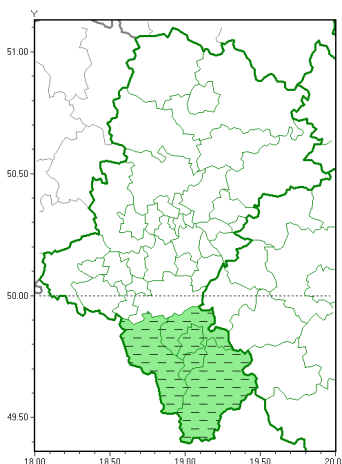

Zasięg ostrzeżeń w województwie

Burze z gradem  
2020-07-24 23:03

**WOJEWÓDZTWO LUBUSKIE**  
**OSTRZEŻENIA METEOROLOGICZNE ZBIORCZO NR 127**  
**WYKAZ OBSZARÓW ZUCIANYCH OSTRZEŻENIAMI**  
**o godz. 23:03 dnia 24.07.2020**

<b>Zjawisko/Stopień zagrożenia</b>	Burze z gradem/1 ODWOŁANIE
<b>Obszar (w nawiasie numer ostrzeżenia dla powiatu)</b>	powiaty: bielski(80), Bielsko-Biała(79), cieszyński(87), żywiecki(91)
<b>Czas odwołania</b>	godz. 23:03 dnia 24.07.2020
<b>Przyczyna</b>	Zjawisko zakończyło się
<b>SMS</b>	IMGW-PIB INFORMUJE: BURZE Z GRADEM/- 1 lubuskie (4 powiaty) 23:03/24.07.2020 ZJAWISKO ZAKOŃCZYŁO SIĘ. Dotyczy powiatów: bielski, Bielsko-Biała, cieszyński i żywiecki.
<b>RSO</b>	Woj. lubuskie (4 powiaty), IMGW-PIB odwołał ostrzeżenie pierwszego stopnia o burzach z gradem
<b>Uwagi</b>	Brak
<b>Dyrektor synoptyk IMGW-PIB</b>	Alina Jasek-Kamińska