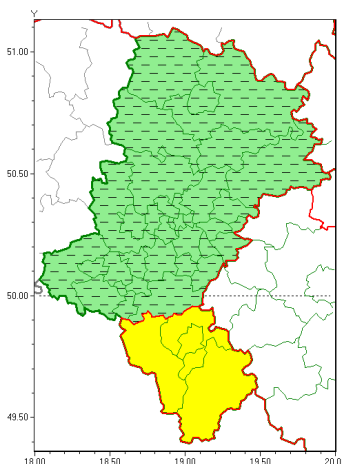

Zasięg ostrzeżeń w województwie

Silny deszcz z burzami
2020-06-22 17:02

WOJEWÓDZTWO ŁĄSKIE
OSTRZEŻENIA METEOROLOGICZNE ZBIORCZO NR 105
WYKAZ OBOWIAZUJĄCYCH OSTRZEŻEŃ
o godz. 17:02 dnia 22.06.2020

Zjawisko/Stopień zagrożenia	Silny deszcz z burzami/1 ODWOŁANIE
Obszar (w nawiasie numer ostrzeżenia dla powiatu)	powiaty: białski(46), bieruńsko-łódzki(46), Bytom(46), Chorzów(45), Częstochowa(45), częstochowski(47), Dąbrowa Górnicza(46), Gliwice(45), gliwicki(45), Jastrzębie-Zdrój(49), Jaworzno(47), Katowice(46), kłobucki(47), lubliniecki(45), mikołowski(48), Mysłowice(46), myszkowski(46), Piekary Śląskie(45), pszczyński(49), raciborski(46), Ruda Śląska(45), rybnicki(48), Rybnik(48), Siemianowice Śląskie(45), Sosnowiec(47), wietrzychowice(45), tarnogórski(48), Tychy(47), wodzisławski(48), Zabrze(46), zawierciański(46), żyry(48)
Czas odwołania	godz. 17:01 dnia 22.06.2020
Przyczyna	Zjawisko zakończyło się
SMS	IMGW-PIB INFORMUJE: DESZCZ i BURZE/- Śląskie (32 powiatów) 17:01/22.06.2020 ZJAWISKO ZAKOŃCZYŁO SIĘ. Dotyczy powiatów: białski, bieruńsko-łódzki, Bytom, Chorzów, Częstochowa, częstochowski, Dąbrowa Górnicza, Gliwice, gliwicki, Jastrzębie-Zdrój, Jaworzno, Katowice, kłobucki, lubliniecki, mikołowski, Mysłowice, myszkowski, Piekary Śląskie, pszczyński, raciborski, Ruda Śląska, rybnicki, Rybnik, Siemianowice Śląskie, Sosnowiec, wietrzychowice, tarnogórski, Tychy, wodzisławski, Zabrze, zawierciański i żyry.
RSO	Woj. Śląskie (32 powiatów), IMGW-PIB odwołał ostrzeżenie pierwszego stopnia o intensywnych opadach deszczu z burzami
Uwagi	Brak
Zjawisko/Stopień zagrożenia	Silny deszcz z burzami/1