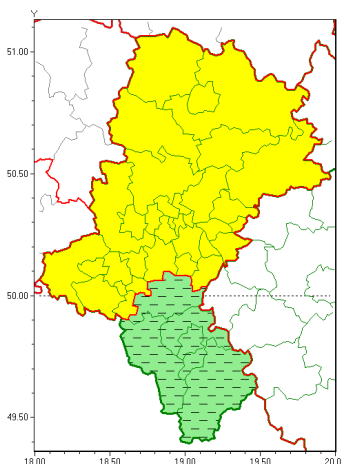

Zasięg ostrzeżeń w województwie

Burze z gradem
2020-06-19 10:48

WOJEWÓDZTWO ŁÓDZKIE
OSTRZEŻENIA METEOROLOGICZNE ZBIORCZO NR 98
WYKAZ OBSZARÓW ZUCIANYCH OSTRZEŻENIAMI
o godz. 10:48 dnia 19.06.2020

Zjawisko/Stopień zagrożenia	Burze z gradem/1 ODWOŁANIE
Obszar (w nawiasie numer ostrzeżenia dla powiatu)	powiaty: bielski(64), Bielsko-Biała(63), cieszyński(71), pszczyński(45), żywiecki(75)
Czas odwołania	godz. 10:48 dnia 19.06.2020
Przyczyna	Zjawisko zakończyło się
SMS	IMGW-PIB INFORMUJE: BURZE Z GRADEM/- 1 łódzkie (5 powiatów) 10:48/19.06.2020 ZJAWISKO ZAKOŃCZYŁO SIĘ. Dotyczy powiatów: bielski, Bielsko-Biała, cieszyński, pszczyński i żywiecki.
RSO	Woj. 1 łódzkie (0 powiatów), IMGW-PIB odwołał ostrzeżenie pierwszego stopnia o burzach z gradem
Uwagi	Zostanie wydane ostrzeżenie na zjawisko silny deszcz z burzami.
Zjawisko/Stopień zagrożenia	Burze z gradem/1
Obszar (w nawiasie numer ostrzeżenia dla powiatu)	powiaty: białski(44), białski(44), Bytom(43), Chorzów(43), Częstochowa(43), częstochowski(45), Dąbrowa Górnicza(44), Gliwice(42), gliwicki(42), Jastrzębie-Zdrój(46), Jaworzno(45), Katowice(44), kłobucki(44), lubliniecki(42), mikołowski(45), Mysłowice(44), myszkowski(44), Piekary Śląskie(43), raciborski(43), Ruda Śląska(43), rybnicki(45), Rybnik(45), Siemianowice Śląskie(43), Sosnowiec(45), wiatrychów(43), tarnogórski(45), Tychy(45), wodzisławski(45), Zabrze(43), zawierciański(44), zory(45)
Ważność	od godz. 08:00 dnia 19.06.2020 do godz. 21:00 dnia 19.06.2020