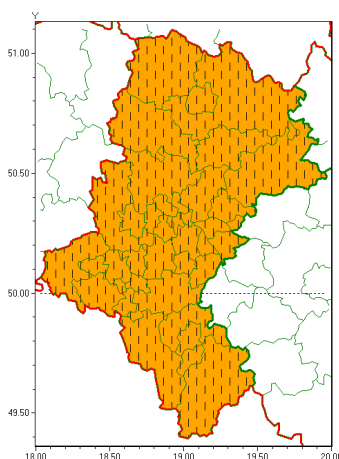

Zasięg ostrzeżeń w województwie

Burze z gradem  
2020-06-18 12:06

**WOJEWÓDZTWO ŁÓDZKIE**  
**OSTRZEŻENIA METEOROLOGICZNE ZBIORCZO NR 96**  
**WYKAZ OBSZARÓW ZUCIANYCH OSTRZEŻENIAMI**  
**o godz. 12:06 dnia 18.06.2020**

Zjawisko/Stopień zagrożenia	Burze z gradem/2 ZMIANA
Obszar (w nawiasie numer ostrzeżenia dla powiatu)	powiaty: białski(43), bielski(63), Bielsko-Biała(62), bieruńsko-lędziński(43), Bytom(42), Chorzów(42), cieszyński(70), Czajkowska(42), czajkowski(44), Dąbrowa Górnicza(43), Gliwice(41), gliwicki(41), Jastrzębie-Zdrój(45), Jaworzno(44), Katowice(43), kłobucki(43), lubliniecki(41), mikołowski(44), Mysłowice(43), myszkowski(43), Piekary Śląskie(42), pszczyński(44), raciborski(42), Ruda Śląska(42), rybnicki(44), Rybnik(44), Siemianowice Śląskie(42), Sosnowiec(44), wiatrychów(42), tarnogórski(44), Tychy(44), wodzisławski(44), Zabrze(42), zawierciański(43), żyry(44), żywiecki(74)
Ważność	od godz. 12:05 dnia 18.06.2020 do godz. 23:00 dnia 18.06.2020
Prawdopodobieństwo	90%
Przebieg	Miejscami prognozuje się burze z gradem i z opadami deszczu od 30 mm, lokalnie do 50 mm oraz porywami wiatru do 90 km/h.
SMS	IMGW-PIB OSTRZEŻENIA: BURZE Z GRADEM/2 Łódzkie (wszystkie powiaty) od 12:05/18.06 do 23:00/18.06.2020 deszcz 50 mm, porywy 90 km/h. Dotyczy powiatów: wszystkie powiaty.
RSO	Woj. Łódzkie (wszystkie powiaty), IMGW-PIB wydał ostrzeżenie drugiego stopnia o burzach z gradem
Uwagi	Brak.
Dyrektor synoptyk IMGW-PIB	Marek Kurowski