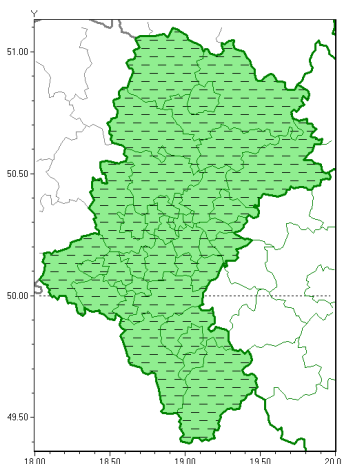

Zasięg ostrzeżeń w województwie

Burze z gradem
2020-06-17 22:42

WOJEWÓDZTWO ŁÓDZKIE
OSTRZEŻENIA METEOROLOGICZNE ZBIORCZO NR 94
WYKAZ OBYWATELI ZUCIANYCH OSTRZEŻENIAMI
o godz. 22:42 dnia 17.06.2020

Zjawisko/Stopień zagrożenia	Burze z gradem/2 ODWOŁANIE
Obszar (w nawiasie numer ostrzeżenia dla powiatu)	powiaty: białski(42), bielski(62), Bielsko-Biała(61), bieruńsko-lędziński(42), Bytom(41), Chorzów(41), cieszyński(69), Czestochowa(41), częstochowski(43), Dąbrowa Górnicza(42), Gliwice(40), gliwicki(40), Jastrzębie-Zdrój(44), Jaworzno(43), Katowice(42), kłobucki(42), lubliniecki(40), mikołowski(43), Mysłowice(42), myszkowski(42), Piekary Śląskie(41), pszczyński(43), raciborski(41), Ruda Śląska(41), rybnicki(43), Rybnik(43), Siemianowice Śląskie(41), Sosnowiec(43), wiatchłowice(41), tarnogórski(43), Tychy(43), wodzisławski(43), Zabrze(41), zawierciański(42), żyry(43), ywiecki(73)
Czas odwołania	godz. 22:42 dnia 17.06.2020
Przyczyna	Zjawisko zakończyło się
SMS	IMGW-PIB INFORMUJE: BURZE Z GRADEM/- Śląskie (wszystkie powiaty) 22:42/17.06.2020 ZJAWISKO ZAKOŃCZYŁO SIĘ. Dotyczy powiatów: wszystkie powiaty.
RSO	Woj. Śląskie (0 powiatów), IMGW-PIB odwołał ostrzeżenie drugiego stopnia o burzach z gradem
Uwagi	Brak
Dyrektor synoptyk IMGW-PIB	Piotr Maczek