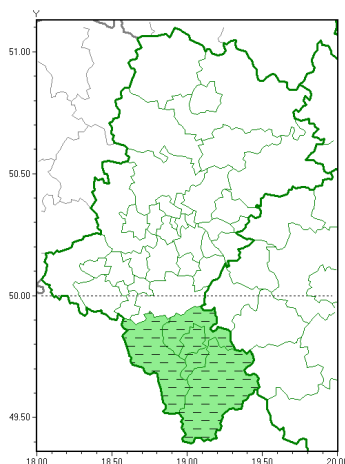

Zasięg ostrzeżeń w województwie

Burze z gradem
2020-06-14 15:57

WOJEWÓDZTWO ŁĄSKIE
OSTRZEŻENIA METEOROLOGICZNE ZBIORCZO NR 92
WYKAZ OBSZARÓW ZUCIANYCH OSTRZEŻENIAMI
o godz. 15:57 dnia 14.06.2020

Zjawisko/Stopień zagrożenia	Burze z gradem/1 ODWOŁANIE
Obszar (w nawiasie numer ostrzeżenia dla powiatu)	powiaty: bielski(61), Bielsko-Biała(60), cieszyński(68), żywiecki(72)
Czas odwołania	godz. 15:57 dnia 14.06.2020
Przyczyna	Zjawisko nie wystąpi.
SMS	IMGW-PIB INFORMUJE: BURZE Z GRADEM/- 1 łaskie (4 powiaty) 15:57/14.06.2020 ZJAWISKO NIE WYSTĄPI. Dotyczy powiatów: bielski, Bielsko-Biała, cieszyński i żywiecki.
RSO	Woj. Łąskie (4 powiaty), IMGW-PIB odwołał ostrzeżenie pierwszego stopnia o burzach z gradem
Uwagi	Brak
Dyrektor synoptyk IMGW-PIB	Monika Kaseja