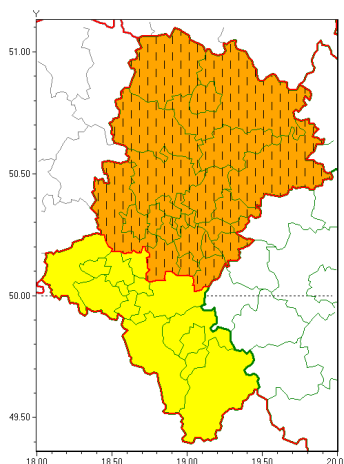

Zasięg ostrzeżeń w województwie

Burze z gradem
2020-06-07 20:29

WOJEWÓDZTWO ŁĄSKIE
OSTRZEŻENIA METEOROLOGICZNE ZBIORCZO NR 85
WYKAZ OBSZARÓW ZUSIĘGU OSTRZEŻENIA
o godz. 20:29 dnia 07.06.2020

Zjawisko/Stopień zagrożenia	Burze z gradem/2 ZMIANA
Obszar (w nawiasie numer ostrzeżenia dla powiatu)	powiaty: białski(38), bieruńsko-lącki(38), Bytom(37), Chorzów(37), Częstochowa(37), częstochowski(39), Dąbrowa Górnicza(38), Gliwice(36), gliwicki(36), Jaworzno(39), Katowice(38), kłobucki(38), lubliniecki(36), mikołowski(39), Mysłowice(38), myszkowski(38), Piekary Śląskie(37), Ruda Śląska(37), Siemianowice Śląskie(37), Sosnowiec(39), wiatrychów(37), tarnogórski(39), Tychy(39), Zabrze(37), zawierciański(38)
Ważność	od godz. 20:30 dnia 07.06.2020 do godz. 23:30 dnia 07.06.2020
Prawdopodobieństwo	80%
Przebieg	Obserwuje i prognozuje się wystąpienie burz z opadami deszczu miejscami od 20 mm do 30 mm, lokalnie do 40 mm oraz porywami wiatru do 100 km/h. Miejscami grad.
SMS	IMGW-PIB OSTRZEŻENIA: BURZE Z GRADEM/2 Łąskie (25 powiatów) od 20:30/07.06 do 23:30/07.06.2020 deszcz 40 mm, porywy 100 km/h. Dotyczy powiatów: białski, bieruńsko-lącki, Bytom, Chorzów, Częstochowa, częstochowski, Dąbrowa Górnicza, Gliwice, gliwicki, Jaworzno, Katowice, kłobucki, lubliniecki, mikołowski, Mysłowice, myszkowski, Piekary Śląskie, Ruda Śląska, Siemianowice Śląskie, Sosnowiec, wiatrychów, tarnogórski, Tychy, Zabrze i zawierciański.
RSO	Woj. Łąskie (25 powiatów), IMGW-PIB wydał ostrzeżenie drugiego stopnia o burzach z gradem
Uwagi	Brak.
Zjawisko/Stopień zagrożenia	Burze z gradem/1