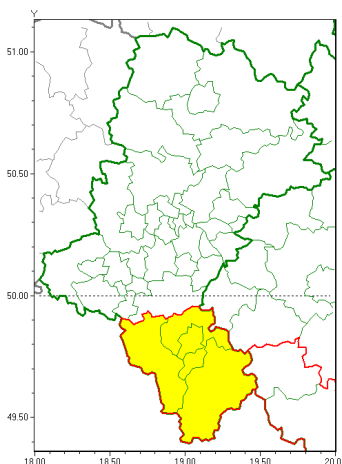

### Zasięg ostrzeżeń w województwie

Intensywne opady deszczu  
2020-05-23 10:37

**WOJEWÓDZTWO ŁĄSKIE**  
**OSTRZEŻENIA METEOROLOGICZNE ZBIORCZO NR 76**  
**WYKAZ OBYWÓW ZUJACYCH OSTRZEŻENIE**  
**o godz. 10:37 dnia 23.05.2020**

<b>Zjawisko/Stopień zagrożenia</b>	Intensywne opady deszczu/1
<b>Obszar (w nawiasie numer ostrzeżenia dla powiatu)</b>	powiaty: bielski(50), Bielsko-Biała(49), cieszyński(57), żywiecki(61)
<b>Ważność</b>	od godz. 20:00 dnia 23.05.2020 do godz. 08:00 dnia 24.05.2020
<b>Prawdopodobieństwo</b>	80%
<b>Przebieg</b>	Prognozuje się wystąpienie opadów deszczu okresami o natężeniu umiarkowanym lub silnym. Prognozowana suma opadów miejscami od 25 mm do 35 mm.
<b>SMS</b>	IMGW-PIB OSTRZEŻENIE: DESZCZ/1 Łąskie (4 powiaty) od 20:00/23.05 do 08:00/24.05.2020 35 mm. Dotyczy powiatów: bielski, Bielsko-Biała, cieszyński i żywiecki.
<b>RSO</b>	Woj. Łąskie (4 powiaty), IMGW-PIB wydał ostrzeżenie pierwszego stopnia o intensywnych opadach deszczu
<b>Uwagi</b>	Brak.
<b>Dyrektor synoptyk IMGW-PIB</b>	Łukasz Kiełt