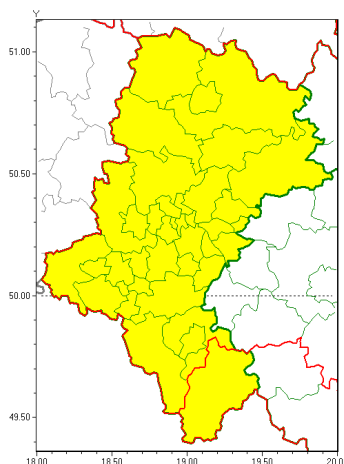

Zasięg ostrzeżeń w województwie

Przymrozki
2020-05-21 23:25

WOJEWÓDZTWO ŁĄSKIE
OSTRZEŻENIA METEOROLOGICZNE ZBIORCZO NR 75
WYKAZ OBSZARÓW ZUCIANYCH OSTRZEŻENIAMI
o godz. 23:25 dnia 21.05.2020

Zjawisko/Stopień zagrożenia	Przymrozki/1
Obszar (w nawiasie numer ostrzeżenia dla powiatu)	powiaty: białski(33), bielski(49), Bielsko-Biała(48), bieruńsko-lędziński(33), Bytom(32), Chorzów(32), cieszyński(56), Czajkowska(32), czajkowski(34), Dąbrowa Górnicza(33), Gliwice(31), gliwicki(31), Jastrzębie-Zdrój(35), Jaworzno(34), Katowice(33), kłobucki(33), lubliniecki(31), mikołowski(34), Mysłowice(33), myszkowski(33), Piekary Śląskie(32), pszczyński(34), raciborski(32), Ruda Śląska(32), rybnicki(34), Rybnik(34), Siemianowice Śląskie(32), Sosnowiec(34), wiatrychów(32), tarnogórski(34), Tychy(34), wodzisławski(34), Zabrze(32), zawierciański(33), żyry(34)
Ważność	od godz. 00:00 dnia 22.05.2020 do godz. 07:00 dnia 22.05.2020
Prawdopodobieństwo	90%
Przebieg	Prognozuje się lokalnie spadek temperatury do -1°C , a przy gruncie do -3°C .
SMS	IMGW-PIB OSTRZEŻENIA: PRZYMROZKI/1 Łąskie (35 powiatów) od 00:00/22.05 do 07:00/22.05.2020 temp. min -1°C , przy gruncie -3°C . Dotyczy powiatów: białski, bielski, Bielsko-Biała, bieruńsko-lędziński, Bytom, Chorzów, cieszyński, Czajkowska, czajkowski, Dąbrowa Górnicza, Gliwice, gliwicki, Jastrzębie-Zdrój, Jaworzno, Katowice, kłobucki, lubliniecki, mikołowski, Mysłowice, myszkowski, Piekary Śląskie, pszczyński, raciborski, Ruda Śląska, rybnicki, Rybnik, Siemianowice Śląskie, Sosnowiec, wiatrychów, tarnogórski, Tychy, wodzisławski, Zabrze, zawierciański i żyry.
RSO	Woj. Łąskie (35 powiatów), IMGW-PIB wydał ostrzeżenie pierwszego stopnia o przymrozkach
Uwagi	Brak.