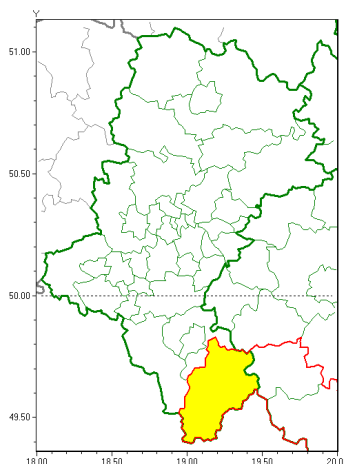

Zasięg ostrzeżeń w województwie

Przymrozki  
2020-05-21 12:06

**WOJEWÓDZTWO ŁĄSKIE**  
**OSTRZEŻENIA METEOROLOGICZNE ZBIORCZO NR 74**  
**WYKAZ OBYWÓW ZUJACYCH OSTRZEŻENIE**  
**o godz. 12:06 dnia 21.05.2020**

<b>Zjawisko/Stopień zagrożenia</b>	Przymrozki/1
<b>Obszar (w nawiasie numer ostrzeżenia dla powiatu)</b>	powiaty: żywiecki(60)
<b>Ważność</b>	od godz. 23:30 dnia 21.05.2020 do godz. 06:00 dnia 22.05.2020
<b>Prawdopodobieństwo</b>	85%
<b>Przebieg</b>	Prognozuje się lokalnie spadek temperatury do $-1^{\circ}\text{C}$ , a przy gruncie do $-3^{\circ}\text{C}$ .
<b>SMS</b>	IMGW-PIB OSTRZEŻENIA: PRZYMROZKI/1 Łąskie (1 powiat) od 23:30/21.05 do 06:00/22.05.2020 temp. min $-1^{\circ}\text{C}$ , przy gruncie $-3^{\circ}\text{C}$ . Dotyczy powiatów: żywiecki.
<b>RSO</b>	Woj. Łąskie (1 powiat), IMGW-PIB wydał ostrzeżenie pierwszego stopnia o przymrozkach
<b>Uwagi</b>	Brak.
<b>Dyrektor synoptyk IMGW-PIB</b>	Szymon Poręba