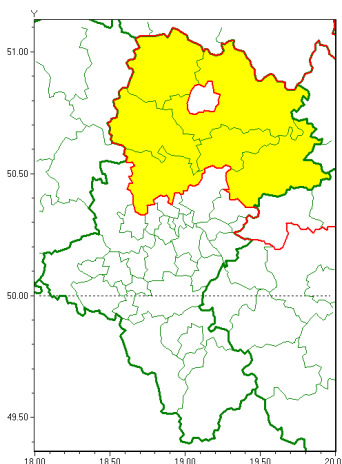

Instytut Meteorologii i Gospodarki Wodnej - Państwowy Instytut Badawczy

Centralne Biuro Prognoz Meteorologicznych w Warszawie

01-673 Warszawa ul. Podleńska 61

tel: 22-5694150, fax: 22-8345097

email: synoptyk.kraju@imgw.pl

www: www.pogodynka.pl

Zasięg ostrzeżeń w województwie

Przymrozki
2020-05-20 23:34

WOJEWÓDZTWO LUBELSKIE
OSTRZEŻENIA METEOROLOGICZNE ZBIORCZO NR 73
WYKAZ OBYWATELI ZUCIANYCH OSTRZEŻENIEM
o godz. 23:34 dnia 20.05.2020

Zjawisko/Stopień zagrożenia	Przymrozki/1
Obszar (w nawiasie numer ostrzeżenia dla powiatu)	powiaty: cz. stożowski(33), kłobucki(32), lubliniecki(30), myszkowski(32), tarnogórski(33), zawierciański(32)
Ważność	od godz. 00:00 dnia 21.05.2020 do godz. 06:00 dnia 21.05.2020
Prawdopodobieństwo	80%
Przebieg	Prognozuje się lokalnie spadek temperatury do 1°C, 3°C, a przy gruncie do -3°C, -2°C, zwłaszcza w obniżeniach terenu.
SMS	IMGW-PIB OSTRZEŻENIA: PRZYMROZKI/1 Lubelskie (6 powiatów) od 00:00/21.05 do 06:00/21.05.2020 temp. min 1-3 st., przy gruncie lok. -2; -3 st. Dotyczy powiatów: cz. stożowski, kłobucki, lubliniecki, myszkowski, tarnogórski i zawierciański.
RSO	Woj. Lubelskie (6 powiatów), IMGW-PIB wydał ostrzeżenie pierwszego stopnia o przymrozkach
Uwagi	Brak.
Dyrektor synoptyk IMGW-PIB	Piotr Maciążek