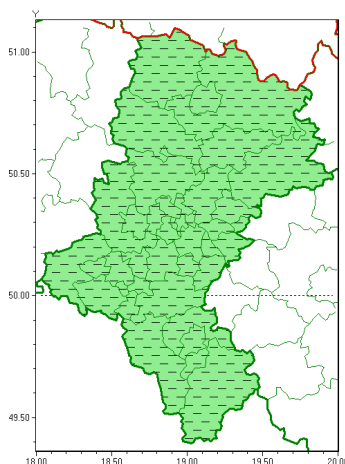

Zasięg ostrzeżeń w województwie

Burze z gradem  
2020-05-01 18:23

**WOJEWÓDZTWO ŁÓDZKIE**  
**OSTRZEŻENIA METEOROLOGICZNE ZBIORCZO NR 64**  
**WYKAZ OBSZARÓW ZUCIANYCH OSTRZEŻENIAMI**  
**o godz. 18:23 dnia 01.05.2020**

Zjawisko/Stopień zagrożenia	Burze z gradem/1 ODWOŁANIE
Obszar (w nawiasie numer ostrzeżenia dla powiatu)	powiaty: białski(30), bielski(43), Bielsko-Biała(42), bieruńsko-lędziński(30), Bytom(29), Chorzów(29), cieszyński(48), Czestochowa(30), częstochowski(31), Dąbrowa Górnicza(30), Gliwice(28), gliwicki(28), Jastrzębie-Zdrój(32), Jaworzno(31), Katowice(30), kłobucki(30), lubliniecki(28), mikołowski(31), Mysłowice(30), myszkowski(30), Piekary Śląskie(29), pszczyński(31), raciborski(29), Ruda Śląska(29), rybnicki(31), Rybnik(31), Siemianowice Śląskie(29), Sosnowiec(31), wiatrychów(29), tarnogórski(30), Tychy(31), wodzisławski(31), Zabrze(29), zawierciański(30), żyry(31), żywiecki(51)
Czas odwołania	godz. 18:22 dnia 01.05.2020
Przyczyna	Zjawisko zakończyło się
SMS	IMGW-PIB INFORMUJE: BURZE Z GRADEM/- Śląskie (wszystkie powiaty) 18:22/01.05.2020 ZJAWISKO ZAKOŃCZYŁO SIĘ. Dotyczy powiatów: wszystkie powiaty.
RSO	Woj. Śląskie (0 powiatów), IMGW-PIB odwołał ostrzeżenie pierwszego stopnia o burzach z gradem
Uwagi	Brak
Dyrektor synoptyk IMGW-PIB	Michał Ogrodnik