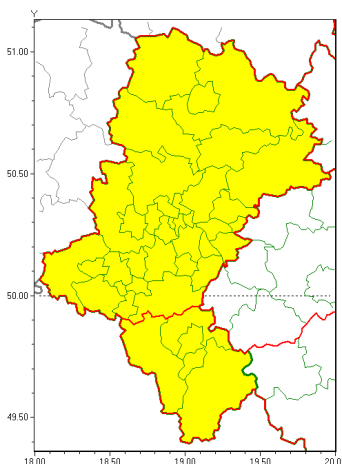

Zasięg ostrzeżeń w województwie

Przymrozki
2020-04-22 12:18

WOJEWÓDZTWO ŁĄSKIE
OSTRZEŻENIA METEOROLOGICZNE ZBIORCZO NR 59
WYKAZ OBYWATELI ZIEMSKICH OSTRZEŻENIE
o godz. 12:18 dnia 22.04.2020

Zjawisko/Stopień zagrożenia	Przymrozki/1
Obszar (w nawiasie numer ostrzeżenia dla powiatu)	powiaty: białski(27), bieruńsko-lącki(27), Bytom(26), Chorzów(26), Częstochowa(28), częstochowski(29), Dąbrowa Górnicza(27), Gliwice(25), gliwicki(25), Jastrzębie-Zdrój(29), Jaworzno(28), Katowice(27), kłobucki(28), lubliniecki(26), mikołowski(28), Mysłowice(27), myszkowski(28), Piekary Śląskie(26), pszczyński(28), raciborski(26), Ruda Śląska(26), rybnicki(28), Rybnik(28), Siemianowice Śląskie(26), Sosnowiec(28), wiochtłowice(26), tarnogórski(27), Tychy(28), wodzisławski(28), Zabrze(26), zawierciański(28), żyry(28)
Ważność	od godz. 02:00 dnia 23.04.2020 do godz. 07:00 dnia 23.04.2020
Prawdopodobieństwo	80%
Przebieg	Prognozuje się miejscami temperatur minimalnych około -1°C , a przy gruncie do -4°C .
SMS	IMGW-PIB OSTRZEŻENIA: PRZYMROZKI/1 Łąskie (32 powiatów) od 02:00/23.04 do 07:00/23.04.2020 temp. min -1°C st., przy gruncie -4°C st. Dotyczy powiatów: białski, bieruńsko-lącki, Bytom, Chorzów, Częstochowa, częstochowski, Dąbrowa Górnicza, Gliwice, gliwicki, Jastrzębie-Zdrój, Jaworzno, Katowice, kłobucki, lubliniecki, mikołowski, Mysłowice, myszkowski, Piekary Śląskie, pszczyński, raciborski, Ruda Śląska, rybnicki, Rybnik, Siemianowice Śląskie, Sosnowiec, wiochtłowice, tarnogórski, Tychy, wodzisławski, Zabrze, zawierciański i żyry.
RSO	Woj. Łąskie (32 powiatów), IMGW-PIB wydał ostrzeżenie pierwszego stopnia o przymrozkach
Uwagi	Brak.