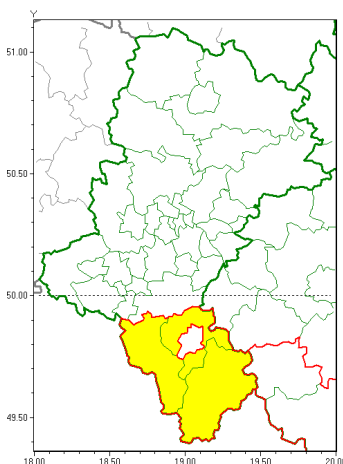

Zasięg ostrzeżeń w województwie

Przymrozki
2020-04-11 14:26

WOJEWÓDZTWO ŁĄSKIE
OSTRZEŻENIA METEOROLOGICZNE ZBIORCZO NR 52
WYKAZ OBSZARÓW ZUCIANYCH OSTRZEŻENIAMI
o godz. 14:26 dnia 11.04.2020

Zjawisko/Stopień zagrożenia	Przymrozki/1
Obszar (w nawiasie numer ostrzeżenia dla powiatu)	powiaty: bielski(35), cieszyński(39), żywiecki(41)
Ważność	od godz. 23:00 dnia 11.04.2020 do godz. 08:00 dnia 12.04.2020
Prawdopodobieństwo	80%
Przebieg	Prognozuje się lokalnie spadek temperatury do -1°C , a przy gruncie do -2°C .
SMS	IMGW-PIB OSTRZEŻENIA: PRZYMROZKI/1 Łąskie (3 powiaty) od 23:00/11.04 do 08:00/12.04.2020 temp. min -1°C st., przy gruncie -2°C st. Dotyczy powiatów: bielski, cieszyński i żywiecki.
RSO	Woj. Łąskie (3 powiaty), IMGW-PIB wydał ostrzeżenie pierwszego stopnia o przymrozkach
Uwagi	Brak.
Dyrektor synoptyk IMGW-PIB	Tomasz Knopik