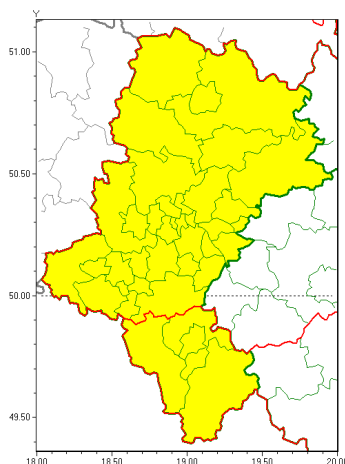

Zasięg ostrzeżeń w województwie

Przymrozki  
2020-04-10 19:52

**WOJEWÓDZTWO ŁĄSKIE**  
**OSTRZEŻENIA METEOROLOGICZNE ZBIORCZO NR 51**  
**WYKAZ OBYWATELI ZIEMSKICH OSTRZEŻENIE**  
**o godz. 19:52 dnia 10.04.2020**

Zjawisko/Stopień zagrożenia	Przymrozki/1
Obszar (w nawiasie numer ostrzeżenia dla powiatu)	powiaty: białski(21), białski(21), Bytom(20), Chorzów(20), Częstochowa(23), częstochowski(24), Dąbrowa Górnicza(21), Gliwice(19), gliwicki(19), Jastrzębie-Zdrój(23), Jaworzno(22), Katowice(21), kłobucki(23), lubliniecki(21), mikołowski(22), Mysłowice(21), myszkowski(22), Piekary Śląskie(20), pszczyński(22), raciborski(20), Ruda Śląska(20), rybnicki(22), Rybnik(22), Siemianowice Śląskie(20), Sosnowiec(22), Wiatchesławice(20), tarnogórski(21), Tychy(22), wodzisławski(22), Zabrze(20), zawierciański(22), żywiec(22)
Ważność	od godz. 00:00 dnia 11.04.2020 do godz. 08:00 dnia 11.04.2020
Prawdopodobieństwo	80%
Przebieg	Prognozuje się lokalnie spadek temperatury do $-1^{\circ}\text{C}$ , a przy gruncie do $-3^{\circ}\text{C}$ .
SMS	IMGW-PIB OSTRZEŻENIA: PRZYMROZKI/1 Łąskie (32 powiatów) od 00:00/11.04 do 08:00/11.04.2020 temp. min $-1^{\circ}\text{C}$ , przy gruncie $-3^{\circ}\text{C}$ . Dotyczy powiatów: białski, białski, Bytom, Chorzów, Częstochowa, częstochowski, Dąbrowa Górnicza, Gliwice, gliwicki, Jastrzębie-Zdrój, Jaworzno, Katowice, kłobucki, lubliniecki, mikołowski, Mysłowice, myszkowski, Piekary Śląskie, pszczyński, raciborski, Ruda Śląska, rybnicki, Rybnik, Siemianowice Śląskie, Sosnowiec, Wiatchesławice, tarnogórski, Tychy, wodzisławski, Zabrze, zawierciański i żywiec.
RSO	Woj. Łąskie (32 powiatów), IMGW-PIB wydał ostrzeżenie pierwszego stopnia o przymrozkach
Uwagi	Brak.