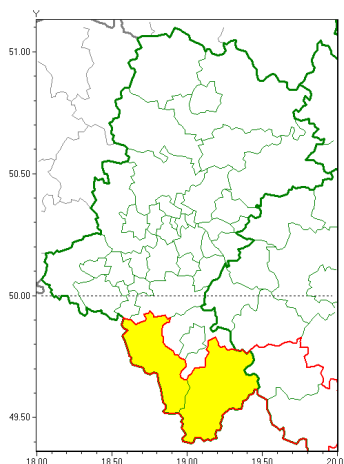

Zasięg ostrzeżeń w województwie

Przymrozki
2020-03-28 12:10

WOJEWÓDZTWO ŁĄSKIE
OSTRZEŻENIA METEOROLOGICZNE ZBIORCZO NR 43
WYKAZ OBSZARÓW ZUCIANYCH OSTRZEŻENIAMI
o godz. 12:10 dnia 28.03.2020

Zjawisko/Stopień zagrożenia	Przymrozki/1
Obszar (w nawiasie numer ostrzeżenia dla powiatu)	powiaty: cieszyński(31), żywiecki(33)
Ważność	od godz. 21:00 dnia 28.03.2020 do godz. 09:00 dnia 29.03.2020
Prawdopodobieństwo	80%
Przebieg	Prognozuje się spadek temperatury poniżej 0°C. Temperatura minimalna od -4°C do -1°C, przy gruncie od -6°C do -3°C.
SMS	IMGW-PIB OSTRZEŻENIA: PRZYMROZKI/1 Łąskie (2 powiaty) od 21:00/28.03 do 09:00/29.03.2020 temp. min od -4 st do -1 st., przy gruncie od -6 st do -3 st. Dotyczy powiatów: cieszyński i żywiecki.
RSO	Woj. Łąskie (2 powiaty), IMGW-PIB wydał ostrzeżenie pierwszego stopnia o przymrozkach
Uwagi	W następujących dniach Ostrzeżenia będą ponawiane.
Dyrektor synoptyk IMGW-PIB	Michał Solarz