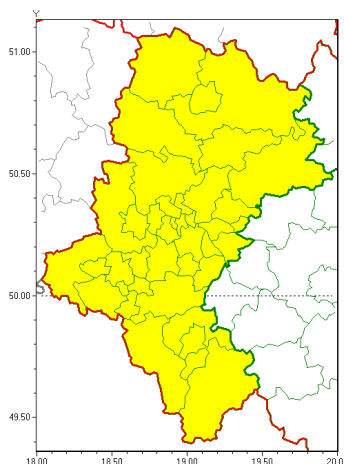

Zasięg ostrzeżeń w województwie

Silny wiatr  
2020-03-13 06:41

**WOJEWÓDZTWO ŁÓDZKIE**  
**OSTRZEŻENIA METEOROLOGICZNE ZBIORCZO NR 35**  
**WYKAZ OBYWÓW ZUJACYCH OSTRZEŻENIE**  
**o godz. 06:41 dnia 13.03.2020**

Zjawisko/Stopień zagrożenia	Silny wiatr/1
Obszar (w nawiasie numer ostrzeżenia dla powiatu)	powiaty: białski(13), bielski(22), Bielsko-Biała(22), bieruńsko-lędziński(13), Bytom(12), Chorzów(12), cieszyński(25), Czestochowa(15), czestochowski(16), Dąbrowa Górnicza(13), Gliwice(11), gliwicki(11), Jastrzębie-Zdrój(14), Jaworzno(14), Katowice(13), kłobucki(15), lubliniecki(13), mikołowski(14), Mysłowice(13), myszkowski(14), Piekary Łódzkie(12), pszczyński(13), raciborski(11), Ruda Łódzka(12), rybnicki(13), Rybnik(13), Siemianowice Łódzkie(12), Sosnowiec(14), wiatchłowice(12), tarnogórski(13), Tychy(14), wodzisławski(13), Zabrze(12), zawierciański(14), ory(13), ywiecki(27)
Ważność	od godz. 14:00 dnia 13.03.2020 do godz. 24:00 dnia 13.03.2020
Prawdopodobieństwo	80%
Przebieg	Przewiduje się wystąpienie silnego wiatru o średniej prędkości od 35 km/h do 45 km/h, w porywach do 80 km/h z zachodu.
SMS	IMGW-PIB OSTRZEŻENIA: WIATR/1 Łódzkie (wszystkie powiaty) od 14:00/13.03 do 24:00/13.03.2020 prędkość do 45 km/h, porywy do 80 km/h, W. Dotyczy powiatów: wszystkie powiaty.
RSO	Woj. Łódzkie (wszystkie powiaty), IMGW-PIB wydał ostrzeżenie pierwszego stopnia o silnym wietrze
Uwagi	Brak.
Dyrektor synoptyk IMGW-PIB	Grzegorz Mikutel