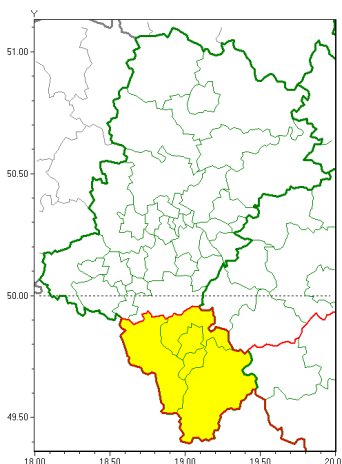

Zasięg ostrzeżeń w województwie

Silny wiatr  
2020-02-29 06:57

**WOJEWÓDZTWO ŁĄSKIE**  
**OSTRZEŻENIA METEOROLOGICZNE ZBIORCZO NR 30**  
**WYKAZ OBSZARÓW ZUCIANYCH OSTRZEŻENIAMI**  
**o godz. 06:57 dnia 29.02.2020**

<b>Zjawisko/Stopień zagrożenia</b>	Silny wiatr/1
<b>Obszar (w nawiasie numer ostrzeżenia dla powiatu)</b>	powiaty: bielski(18), Bielsko-Biała(18), cieszyński(21), żywiecki(23)
<b>Ważność</b>	od godz. 15:00 dnia 29.02.2020 do godz. 03:00 dnia 01.03.2020
<b>Prawdopodobieństwo</b>	80%
<b>Przebieg</b>	Przewiduje się wystąpienie silnego wiatru o średniej prędkości od 35 km/h do 45 km/h, w porywach do 80 km/h z południa
<b>SMS</b>	IMGW-PIB OSTRZEŻENIE: WIATR/1 Łąskie (4 powiaty) od 15:00/29.02 do 03:00/01.03.2020 prędkość do 45 km/h, porywy do 80 km/h, S. Dotyczy powiatów: bielski, Bielsko-Biała, cieszyński i żywiecki.
<b>RSO</b>	Woj. Łąskie (4 powiaty), IMGW-PIB wydał ostrzeżenie pierwszego stopnia o silnym wietrze
<b>Uwagi</b>	Brak.
<b>Dyrektor synoptyk IMGW-PIB</b>	Grzegorz Mikutel