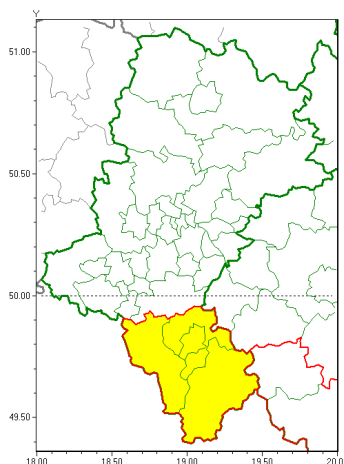

Zasięg ostrzeżeń w województwie

Silny wiatr
2020-02-13 11:58

WOJEWÓDZTWO ŁĄSKIE
OSTRZEŻENIA METEOROLOGICZNE ZBIORCZO NR 25
WYKAZ OBSZARÓW ZUCIANYCH OSTRZEŻENIAMI
o godz. 11:58 dnia 13.02.2020

Zjawisko/Stopień zagrożenia	Silny wiatr/1
Obszar (w nawiasie numer ostrzeżenia dla powiatu)	powiaty: bielski(13), Bielsko-Biała(13), cieszyński(16), żywiecki(18)
Ważność	od godz. 20:00 dnia 13.02.2020 do godz. 01:00 dnia 14.02.2020
Prawdopodobieństwo	85%
Przebieg	Prognozuje się wystąpienie wiatru o średniej prędkości od 35 km/h do 45 km/h, w porywach do 80 km/h z południa.
SMS	IMGW-PIB OSTRZEŻENIE: WIATR/1 Łąskie (4 powiaty) od 20:00/13.02 do 01:00/14.02.2020 prędkość do 45 km/h, porywy do 80 km/h, S. Dotyczy powiatów: bielski, Bielsko-Biała, cieszyński i żywiecki.
RSO	Woj. Łąskie (4 powiaty), IMGW-PIB wydał ostrzeżenie pierwszego stopnia o silnym wietrze
Uwagi	Brak.
Dyrektor synoptyk IMGW-PIB	Iwona Lelko