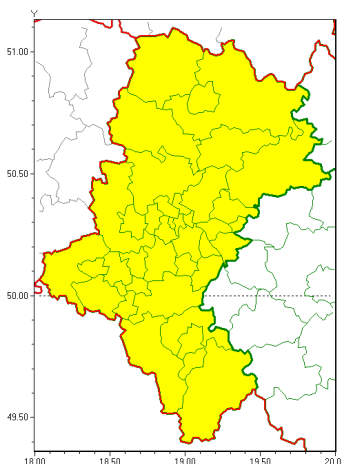

Zasięg ostrzeżeń w województwie

Silny wiatr  
2020-02-10 22:41

**WOJEWÓDZTWO ŁÓDZKIE**  
**OSTRZEŻENIA METEOROLOGICZNE ZBIORCZO NR 24**  
**WYKAZ OBYWÓW ZUJACZYCH OSTRZEŻENIE**  
**o godz. 22:41 dnia 10.02.2020**

Zjawisko/Stopień zagrożenia	Silny wiatr/1
Obszar (w nawiasie numer ostrzeżenia dla powiatu)	powiaty: białski(9), bielski(12), Bielsko-Biała(12), bieruńsko-lędziński(8), Bytom(8), Chorzów(8), cieszyński(15), Czestochowa(11), czestochowski(12), Dąbrowa Górnicza(9), Gliwice(7), gliwicki(7), Jastrzębie-Zdrój(8), Jaworzno(9), Katowice(8), kłobucki(11), lubliniecki(9), mikołowski(9), Mysłowice(8), myszkowski(10), Piekary Śląskie(8), pszczyński(8), raciborski(7), Ruda Śląska(8), rybnicki(8), Rybnik(8), Siemianowice Śląskie(8), Sosnowiec(9), Siewierz(8), toczłowski(8), tarnogórski(9), Tychy(9), wodzisławski(8), Zabrze(8), zawierciański(10), żywiecki(17)
Ważność	od godz. 05:00 dnia 11.02.2020 do godz. 18:00 dnia 11.02.2020
Prawdopodobieństwo	85%
Przebieg	Przewiduje się wystąpienie silnego wiatru o średniej prędkości od 25 km/h do 40 km/h, w porywach do 85 km/h z zachodu
SMS	IMGW-PIB OSTRZEŻENIA: WIATR/1 Łódzkie (wszystkie powiaty) od 05:00/11.02 do 18:00/11.02.2020 prędkość do 40 km/h, porywy do 85 km/h, W. Dotyczy powiatów: wszystkie powiaty.
RSO	Woj. Łódzkie (wszystkie powiaty), IMGW-PIB wydał ostrzeżenie pierwszego stopnia o silnym wietrze
Uwagi	Brak.
Dyrektor synoptyk IMGW-PIB	Łukasz Harasimowicz