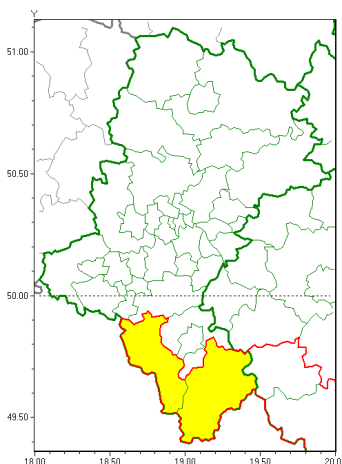

Zasięg ostrzeżeń w województwie

Intensywne opady śniegu
2020-02-06 06:59

WOJEWÓDZTWO ŁĄSKIE
OSTRZEŻENIA METEOROLOGICZNE ZBIORCZO NR 20
WYKAZ OBSZARÓW ZUJCIANYCH OSTRZEŻENIAMI
o godz. 06:59 dnia 06.02.2020

Zjawisko/Stopień zagrożenia	Intensywne opady śniegu/1
Obszar (w nawiasie numer ostrzeżenia dla powiatu)	powiaty: cieszyński(12), żywiecki(14)
Ważność	od godz. 11:00 dnia 06.02.2020 do godz. 10:00 dnia 07.02.2020
Prawdopodobieństwo	80%
Przebieg	Prognozuje się opady śniegu, które na obszarach położonych powyżej 500 m n.p.m. spowodują przyrost pokrywy śnieżnej o 15 cm do 20 cm. Najintensywniejsze opady wystąpią w nocy i jutro rano.
SMS	IMGW-PIB OSTRZEŻENIE: NIEG/1 Łąskie (2 powiaty) od 11:00/06.02 do 10:00/07.02.2020 przyrost pokrywy 20 cm. Dotyczy powiatów: cieszyński i żywiecki.
RSO	Woj. Łąskie (2 powiaty), IMGW-PIB wydał ostrzeżenie pierwszego stopnia o intensywnych opadach śniegu
Uwagi	Brak.
Dyrektor synoptyk IMGW-PIB	Iwona Lelko