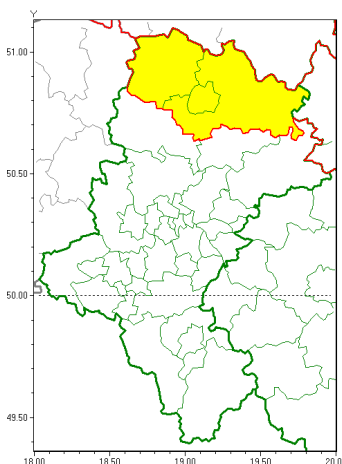

Instytut Meteorologii i Gospodarki Wodnej - Państwowy Instytut Badawczy

Biuro Prognoz Meteorologicznych w Krakowie

30-215 Kraków ul. Piotra Borowego 14

tel: 12-6398150, fax: 12-4251973

email: meteo.krakow@imgw.pl

www: www.imgw.pl

Zasięg ostrzeżeń w województwie

Opady marznące
2020-01-25 19:28

WOJEWÓDZTWO ŁĄSKIE
OSTRZEŻENIA METEOROLOGICZNE ZBIORCZO NR 16
WYKAZ OBSZARÓW ZUJCIANYCH OSTRZEŻENIAMI
o godz. 19:28 dnia 25.01.2020

Zjawisko/Stopień zagrożenia	Opady marznące/1
Obszar (w nawiasie numer ostrzeżenia dla powiatu)	powiaty: Cz. stochowa(9), cz. stochowski(9), kłobucki(9)
Ważność	od godz. 20:00 dnia 25.01.2020 do godz. 09:30 dnia 26.01.2020
Prawdopodobieństwo	80%
Przebieg	Prognozuje się miejscami wystąpienie słabych opadów marznących m. in. powodujących gołoledź.
SMS	IMGW-PIB OSTRZEGA: MARZNIĄCE OPADY/1 Łąskie (3 powiaty) od 20:00/25.01 do 09:30/26.01.2020 marznące opady, drogi liskie. Dotyczy powiatów: Cz. stochowa, cz. stochowski i kłobucki.
RSO	Woj. Łąskie (3 powiaty), IMGW-PIB wydał ostrzeżenie pierwszego stopnia o opadach marznących
Uwagi	Brak.
Dyrektor synoptyk IMGW-PIB	Tomasz Knopik