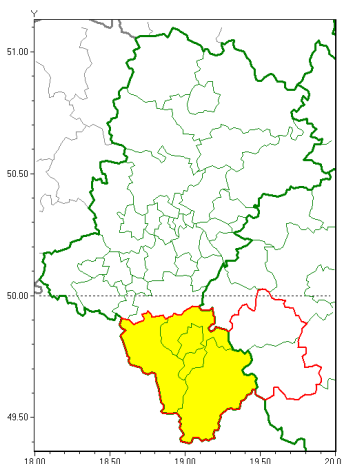

Zasięg ostrzeżeń w województwie

Intensywne opady śniegu
2020-01-18 20:24

WOJEWÓDZTWO ŁÓDZKIE
OSTRZEŻENIA METEOROLOGICZNE ZBIORCZO NR 9
WYKAZ OBOWIĄZUJĄCYCH OSTRZEŻEŃ
o godz. 20:24 dnia 18.01.2020

Zjawisko/Stopień zagrożenia	Intensywne opady śniegu/1
Obszar (w nawiasie numer ostrzeżenia dla powiatu)	powiaty: bielski(6), Bielsko-Biała(6), cieszyński(6), żywiecki(7)
Ważność	od godz. 00:00 dnia 19.01.2020 do godz. 24:00 dnia 19.01.2020
Prawdopodobieństwo	80%
Przebieg	Powyżej 400 m n.p.m. prognozuje się wystąpienie opadów śniegu, miejscami o natężeniu umiarkowanym, powodujących przyrost pokrywy śnieżnej od 10 cm do 20 cm.
SMS	IMGW-PIB OSTRZĘGA: NIEG/1 Łódzkie (4 powiaty) od 00:00/19.01 do 24:00/19.01.2020 przyrost pokrywy od 10 cm do 20 cm. Dotyczy powiatów: bielski, Bielsko-Biała, cieszyński i żywiecki.
RSO	Woj. Łódzkie (4 powiaty), IMGW-PIB wydał ostrzeżenie pierwszego stopnia o intensywnych opadach śniegu
Uwagi	Brak.
Dyrektor synoptyk IMGW-PIB	Łukasz Kiełt