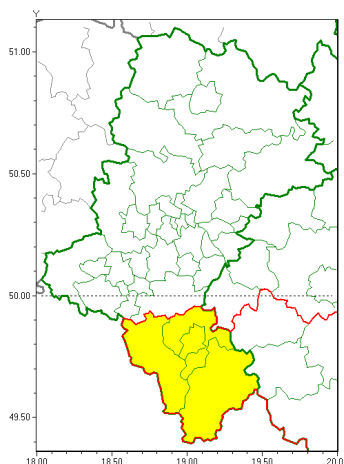

Zasięg ostrzeżeń w województwie

Oblodzenie  
2020-01-11 11:40

**WOJEWÓDZTWO ŁĄSKIE**  
**OSTRZEŻENIA METEOROLOGICZNE ZBIORCZO NR 6**  
**WYKAZ OBOWIĄZUJĄCYCH OSTRZEŻEŃ**  
**o godz. 11:40 dnia 11.01.2020**

Zjawisko/Stopień zagrożenia	Oblodzenie/1
Obszar (w nawiasie numer ostrzeżenia dla powiatu)	powiaty: bielski(4), Bielsko-Biała(4), cieszyński(4), żywiecki(5)
Ważność	od godz. 20:00 dnia 11.01.2020 do godz. 09:00 dnia 12.01.2020
Prawdopodobieństwo	80%
Przebieg	Miejscami prognozuje się zamarzanie mokrej nawierzchni dróg i chodników w trakcie i po opadach mroźki, deszczu ze śniegiem lub mokrego śniegu. Temperatura minimalna od -3°C do 0°C, temperatura minimalna gruntu do -5°C"
SMS	IMGW-PIB OSTRZEŻENIE: OBLODZENIE/1 Łąskie (4 powiaty) od 20:00/11.01 do 09:00/12.01.2020 temp. min. od -3 st. do 0 st., przy gruncie do -5 st., śniegi. Dotyczy powiatów: bielski, Bielsko-Biała, cieszyński i żywiecki.
RSO	Woj. Łąskie (4 powiaty), IMGW-PIB wydał ostrzeżenie pierwszego stopnia o oblodzeniu
Uwagi	Brak.
Dyrektor synoptyk IMGW-PIB	Krzysztof Jania