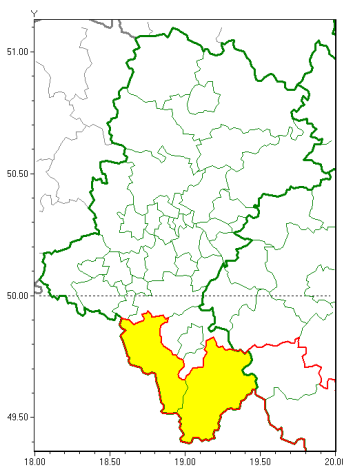

Zasięg ostrzeżeń w województwie

Oblodzenie  
2019-12-25 14:36

**WOJEWÓDZTWO ŁĄSKIE**  
**OSTRZEŻENIA METEOROLOGICZNE ZBIORCZO NR 182**  
**WYKAZ OBSZARÓW ZUCIANYCH OSTRZEŻENIAMI**  
**o godz. 14:36 dnia 25.12.2019**

Zjawisko/Stopień zagrożenia	Oblodzenie/1
Obszar (w nawiasie numer ostrzeżenia dla powiatu)	powiaty: cieszyński(112), żywiecki(117)
Ważność	od godz. 21:00 dnia 25.12.2019 do godz. 09:00 dnia 26.12.2019
Prawdopodobieństwo	90%
Przebieg	Prognozuje się zamarzanie mokrej nawierzchni dróg i chodników po opadach deszczu i deszczu ze śniegiem, lokalnie mokrego śniegu. Temperatura minimalna około -1°C, temperatura minimalna gruntu około -2°C.
SMS	IMGW-PIB OSTRZEŻENIE: OBLODZENIE/1 Łąskie (2 powiaty) od 21:00/25.12 do 09:00/26.12.2019 temp. min. ok. -1 st., przy gruncie ok. -2 st., lisko. Dotyczy powiatów: cieszyński i żywiecki.
RSO	Woj. Łąskie (2 powiaty), IMGW-PIB wydał ostrzeżenie pierwszego stopnia o oblodzeniu
Uwagi	Brak.
Dyrektor synoptyk IMGW-PIB	Tomasz Knopik