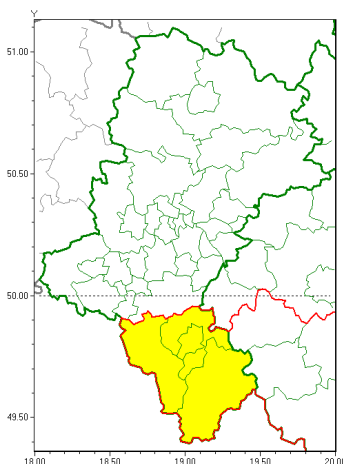

Zasięg ostrzeżeń w województwie

Silny wiatr  
2019-12-14 21:40

**WOJEWÓDZTWO ŁĄSKIE**  
**OSTRZEŻENIA METEOROLOGICZNE ZBIORCZO NR 174**  
**WYKAZ OBSZARÓW ZUCIANYCH OSTRZEŻENIAMI**  
**o godz. 21:40 dnia 14.12.2019**

<b>Zjawisko/Stopień zagrożenia</b>	Silny wiatr/1
<b>Obszar (w nawiasie numer ostrzeżenia dla powiatu)</b>	powiaty: bielski(108), Bielsko-Biała(105), cieszyński(106), żywiecki(111)
<b>Ważność</b>	od godz. 07:00 dnia 15.12.2019 do godz. 19:00 dnia 15.12.2019
<b>Prawdopodobieństwo</b>	90%
<b>Przebieg</b>	Przewiduje się wystąpienie wiatru o średniej prędkości od 25 km/h do 40 km/h, w porywach do 85 km/h z południowego-zachodu.
<b>SMS</b>	IMGW-PIB OSTRZEŻENIE: WIATR/1 Łąskie (4 powiaty) od 07:00/15.12 do 19:00/15.12.2019 porywy do 85 km/h, SW. Dotyczy powiatów: bielski, Bielsko-Biała, cieszyński i żywiecki.
<b>RSO</b>	Woj. Łąskie (4 powiaty), IMGW-PIB wydał ostrzeżenie pierwszego stopnia o silnym wietrze
<b>Uwagi</b>	Brak.
<b>Dyrektor synoptyk IMGW-PIB</b>	Piotr Wałach