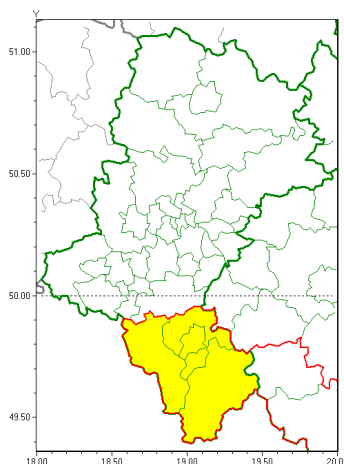

### Zasięg ostrzeżeń w województwie

Silny wiatr  
2019-11-15 14:23

**WOJEWÓDZTWO ŁĄSKIE**  
**OSTRZEŻENIA METEOROLOGICZNE ZBIORCZO NR 165**  
**WYKAZ OBSZARÓW ZUCIANYCH OSTRZEŻENIAMI**  
**o godz. 14:23 dnia 15.11.2019**

<b>Zjawisko/Stopień zagrożenia</b>	Silny wiatr/1
<b>Obszar (w nawiasie numer ostrzeżenia dla powiatu)</b>	powiaty: bielski(103), Bielsko-Biała(100), cieszyński(102), żywiecki(105)
<b>Ważność</b>	od godz. 23:30 dnia 15.11.2019 do godz. 14:00 dnia 16.11.2019
<b>Prawdopodobieństwo</b>	85%
<b>Przebieg</b>	Przewiduje się wystąpienie silnego wiatru o średniej prędkości od 35 km/h do 50 km/h, w porywach do 85 km/h z południa.
<b>SMS</b>	IMGW-PIB OSTRZEŻENIE: WIATR/1 Łąskie (4 powiaty) od 23:30/15.11 do 14:00/16.11.2019 prędkość do 50 km/h, porywy do 85 km/h, S. Dotyczy powiatów: bielski, Bielsko-Biała, cieszyński i żywiecki.
<b>RSO</b>	Woj. Łąskie (4 powiaty), IMGW-PIB wydał ostrzeżenie pierwszego stopnia o silnym wietrze
<b>Uwagi</b>	Brak.
<b>Dyrektor synoptyk IMGW-PIB</b>	Szymon Poręba