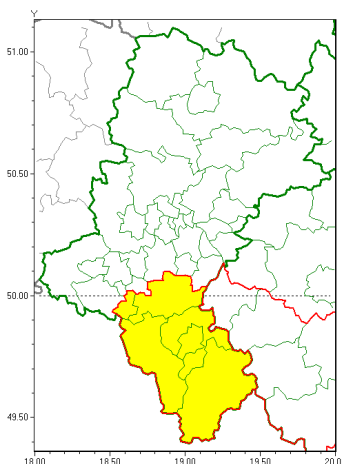

Zasięg ostrzeżeń w województwie

Intensywne opady deszczu
2019-10-04 12:33

WOJEWÓDZTWO ŁĄSKIE
OSTRZEŻENIA METEOROLOGICZNE ZBIORCZO NR 149
WYKAZ OBYWÓW ZUJACYCH OSTRZEŻENIE
o godz. 12:33 dnia 04.10.2019

Zjawisko/Stopień zagrożenia	Intensywne opady deszczu/1
Obszar (w nawiasie numer ostrzeżenia dla powiatu)	powiaty: bielski(95), Bielsko-Biała(92), cieszyński(94), Jastrzębie-Zdrój(82), pszczyński(80), żywiecki(96)
Ważność	od godz. 04:00 dnia 05.10.2019 do godz. 06:00 dnia 06.10.2019
Prawdopodobieństwo	80%
Przebieg	Prognozuje się wystąpienie opadów deszczu okresami o natężeniu umiarkowanym lub silnym. Prognozowana wysokość opadów od 30 mm do 45 mm.
SMS	IMGW-PIB OSTRZEGA: DESZCZ/1 Łąskie (6 powiatów) od 04:00/05.10 do 06:00/06.10.2019 45 mm. Dotyczy powiatów: bielski, Bielsko-Biała, cieszyński, Jastrzębie-Zdrój, pszczyński i żywiecki.
RSO	Woj. Łąskie (6 powiatów), IMGW-PIB wydał ostrzeżenie pierwszego stopnia o intensywnych opadach deszczu
Uwagi	Brak.
Dyrektor synoptyk IMGW-PIB	Łukasz Kiełt