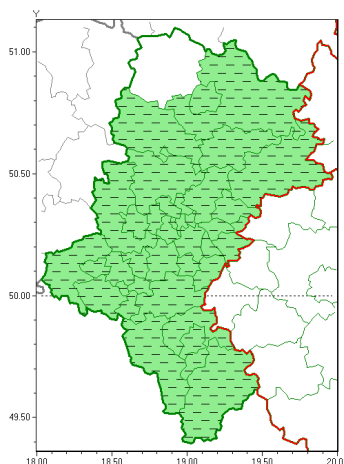

Zasięg ostrzeżeń w województwie

Burze z gradem  
 2019-09-02 12:21

**WOJEWÓDZTWO ŁÓDZKIE**  
**OSTRZEŻENIA METEOROLOGICZNE ZBIORCZO NR 142**  
**WYKAZ OBSZARÓW ZUCIANYCH OSTRZEŻENIAMI**  
**o godz. 12:21 dnia 02.09.2019**

<b>Zjawisko/Stopień zagrożenia</b>	Burze z gradem/1 ODWOŁANIE
<b>Obszar (w nawiasie numer ostrzeżenia dla powiatu)</b>	powiaty: białski(70), Bytom(72), Chorzów(71), Częstochowa(66), częstochowski(66), Dąbrowa Górnicza(69), Jaworzno(69), lubliniecki(67), Mysłowice(70), myszkowski(69), Piekary Śląskie(72), Siemianowice Śląskie(70), Sosnowiec(69), wiatryk(71), tarnogórski(70), zawierciański(66), żywiecki(90)
<b>Czas odwołania</b>	godz. 12:21 dnia 02.09.2019
<b>Przyczyna</b>	Zjawisko zakończyło się
<b>SMS</b>	IMGW-PIB INFORMUJE: BURZE Z GRADEM/- 1 łódzkie (17 powiatów) 12:21/02.09.2019 ZJAWISKO ZAKOŃCZYŁO SIĘ. Dotyczy powiatów: białski, Bytom, Chorzów, Częstochowa, częstochowski, Dąbrowa Górnicza, Jaworzno, lubliniecki, Mysłowice, myszkowski, Piekary Śląskie, Siemianowice Śląskie, Sosnowiec, wiatryk, tarnogórski, zawierciański i żywiecki.
<b>RSO</b>	Woj. 1 łódzkie (18 powiatów), IMGW-PIB odwołał ostrzeżenie pierwszego stopnia o burzach z gradem
<b>Uwagi</b>	Brak
<b>Zjawisko/Stopień zagrożenia</b>	Burze z gradem/1 ODWOŁANIE
<b>Obszar (w nawiasie numer ostrzeżenia dla powiatu)</b>	powiaty: bielski(89), Bielsko-Biała(86), bieruńsko-lędziński(70), cieszyński(88), Gliwice(71), gliwicki(71), Jastrzębie-Zdrój(76), Katowice(71), mikołowski(72), pszczyński(74), raciborski(74), Ruda Śląska(72), rybnicki(75), Rybnik(75), Tychy(71), wodzisławski(75), Zabrze(71), żory(75)