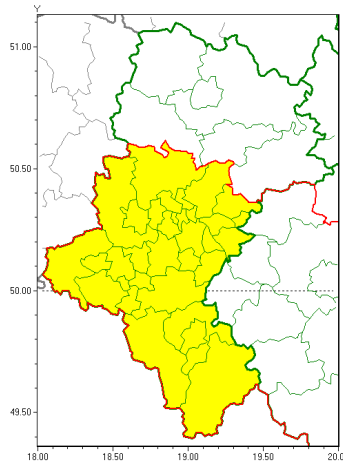

Zasięg ostrzeżeń w województwie

Burze
 2019-07-19 14:21

WOJEWÓDZTWO ŁĄSKIE
OSTRZEŻENIA METEOROLOGICZNE ZBIORCZO NR 100
WYKAZ OBOWIAZUJĄCYCH OSTRZEŻEŃ
o godz. 14:21 dnia 19.07.2019

Zjawisko/Stopień zagrożenia	Burze/1
Obszar (w nawiasie numer ostrzeżenia dla powiatu)	powiaty: białski(48), bielski(62), Bielsko-Biała(59), bieruńsko-lędziński(47), Bytom(49), Chorzów(48), cieszyński(60), Dąbrowa Górnicza(47), Gliwice(48), gliwicki(48), Jastrzębie-Zdrój(49), Jaworzno(47), Katowice(48), mikołowski(49), Mysłowice(47), Piekary Śląskie(49), pszczyński(48), raciborski(49), Ruda Śląska(49), rybnicki(49), Rybnik(49), Siemianowice Śląskie(48), Sosnowiec(47), wiatrychowski(49), tarnogórski(47), Tychy(48), wodzisławski(49), Zabrze(48), żyry(48), żywiecki(62)
Ważność	od godz. 14:30 dnia 19.07.2019 do godz. 21:00 dnia 19.07.2019
Prawdopodobieństwo	80%
Przebieg	Prognozuje się wystąpienie burz z opadami deszczu miejscami do 25 oraz porywami wiatru do 65 km/h.
SMS	IMGW-PIB OSTRZEŻENIA: BURZE/1 Łąskie (30 powiatów) od 14:30/19.07 do 21:00/19.07.2019 deszcz 25 mm, porywy 65 km/h. Dotyczy powiatów: białski, bielski, Bielsko-Biała, bieruńsko-lędziński, Bytom, Chorzów, cieszyński, Dąbrowa Górnicza, Gliwice, gliwicki, Jastrzębie-Zdrój, Jaworzno, Katowice, mikołowski, Mysłowice, Piekary Śląskie, pszczyński, raciborski, Ruda Śląska, rybnicki, Rybnik, Siemianowice Śląskie, Sosnowiec, wiatrychowski, tarnogórski, Tychy, wodzisławski, Zabrze, żyry i żywiecki.
RSO	Woj. Łąskie (30 powiatów), IMGW-PIB wydał ostrzeżenie pierwszego stopnia o burzach
Uwagi	Brak.