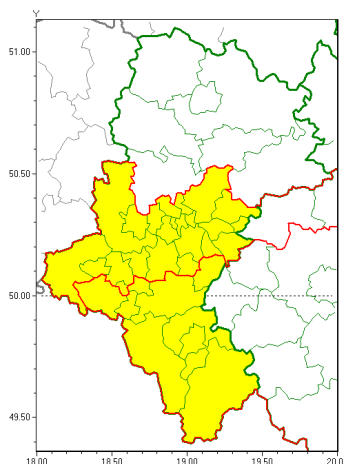

Zasięg ostrzeżeń w województwie

Burze z gradem
2019-07-14 10:10

WOJEWÓDZTWO ŁĄSKIE
OSTRZEŻENIA METEOROLOGICZNE ZBIORCZO NR 99
WYKAZ OBYWÓW ZUJACYCH OSTRZEŻENIE
o godz. 10:10 dnia 14.07.2019

Zjawisko/Stopień zagrożenia	Burze z gradem/1
Obszar (w nawiasie numer ostrzeżenia dla powiatu)	powiaty: białski(47), Bytom(48), Chorzów(47), Dąbrowa Górnicza(46), Gliwice(47), gliwicki(47), Jaworzno(46), Katowice(47), mikołowski(48), Mysłowice(46), Piekary Śląskie(48), raciborski(48), Ruda Śląska(48), rybnicki(48), Rybnik(48), Siemianowice Śląskie(47), Sosnowiec(46), wiatrychłowice(48), Tychy(47), Zabrze(47)
Ważność	od godz. 10:20 dnia 14.07.2019 do godz. 18:00 dnia 14.07.2019
Prawdopodobieństwo	80%
Przebieg	Prognozuje się wystąpienie burz z opadami deszczu miejscami od 15 mm do 25 mm, punktowo do 30 mm oraz porywami wiatru do 65 km/h. Miejscami możliwy grad.
SMS	IMGW-PIB OSTRZEŻENIA: BURZE Z GRADEM/1 Łąskie (20 powiatów) od 10:20/14.07 do 18:00/14.07.2019 deszcz 30 mm, porywy 65 km/h. Dotyczy powiatów: białski, Bytom, Chorzów, Dąbrowa Górnicza, Gliwice, gliwicki, Jaworzno, Katowice, mikołowski, Mysłowice, Piekary Śląskie, raciborski, Ruda Śląska, rybnicki, Rybnik, Siemianowice Śląskie, Sosnowiec, wiatrychłowice, Tychy i Zabrze.
RSO	Woj. Łąskie (20 powiatów), IMGW-PIB wydał ostrzeżenie pierwszego stopnia o burzach z gradem
Uwagi	Brak.
Zjawisko/Stopień zagrożenia	Burze z gradem/1