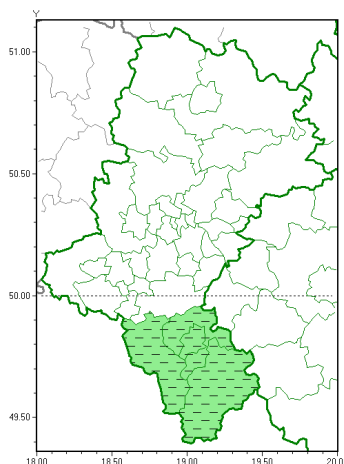

Zasięg ostrzeżeń w województwie

Burze z gradem  
 2019-06-22 18:38

**WOJEWÓDZTWO LUBUSKIE**  
**OSTRZEŻENIA METEOROLOGICZNE ZBIORCZO NR 92**  
**WYKAZ OBSZARÓW ZUCIANYCH OSTRZEŻENIAMI**  
**o godz. 18:38 dnia 22.06.2019**

<b>Zjawisko/Stopień zagrożenia</b>	Burze z gradem/1 ODWOŁANIE
<b>Obszar (w nawiasie numer ostrzeżenia dla powiatu)</b>	powiaty: bielski(56), Bielsko-Biała(53), cieszyński(54), ywiecki(57)
<b>Czas odwołania</b>	godz. 18:38 dnia 22.06.2019
<b>Przyczyna</b>	Zjawisko zakończyło się
<b>SMS</b>	IMGW-PIB INFORMUJE: BURZE Z GRADEM/- 1 lubuskie (4 powiaty) 18:38/22.06.2019 ZJAWISKO ZAKOŃCZYŁO SIĘ. Dotyczy powiatów: bielski, Bielsko-Biała, cieszyński i ywiecki.
<b>RSO</b>	Woj. lubuskie (0 powiatów), IMGW-PIB wydał ostrzeżenie pierwszego stopnia o burzach z gradem
<b>Uwagi</b>	Brak
<b>Dyrektor synoptyk IMGW-PIB</b>	Piotr Wałach