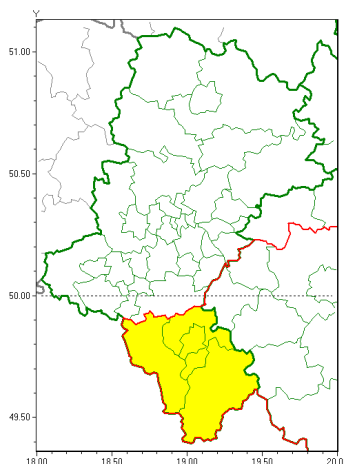

Zasięg ostrzeżeń w województwie

Burze z gradem
 2019-06-22 09:11

WOJEWÓDZTWO ŁĄSKIE
OSTRZEŻENIA METEOROLOGICZNE ZBIORCZO NR 91
WYKAZ OBYWÓW ZUCIANYCH OSTRZEŻENIAMI
o godz. 09:11 dnia 22.06.2019

Zjawisko/Stopień zagrożenia	Burze z gradem/1
Obszar (w nawiasie numer ostrzeżenia dla powiatu)	powiaty: bielski(56), Bielsko-Biała(53), cieszyński(54), żywiecki(57)
Ważność	od godz. 12:00 dnia 22.06.2019 do godz. 20:00 dnia 22.06.2019
Prawdopodobieństwo	80%
Przebieg	Prognozuje się wystąpienie burz z opadami deszczu miejscami od 20 mm do 30 mm oraz porywami wiatru do 70 km/h. Miejscami możliwy grad.
SMS	IMGW-PIB OSTRZEŻENIE: BURZE Z GRADEM/1 Łąskie (4 powiaty) od 12:00/22.06 do 20:00/22.06.2019 deszcz 30 mm, porywy 70 km/h. Dotyczy powiatów: bielski, Bielsko-Biała, cieszyński i żywiecki.
RSO	Woj. Łąskie, IMGW-PIB wydał ostrzeżenie pierwszego stopnia o burzach z gradem
Uwagi	Brak.
Dyrektor synoptyk IMGW-PIB	Piotr Wałach