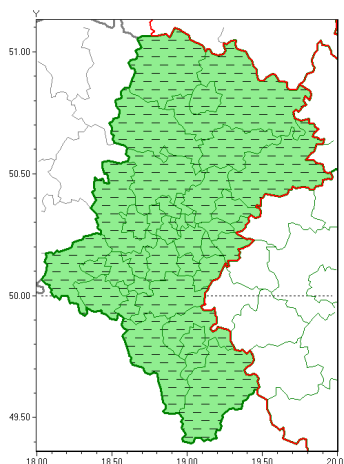

Zasięg ostrzeżeń w województwie

Burze z gradem  
 2019-06-07 15:35

**WOJEWÓDZTWO ŁÓDZKIE**  
**OSTRZEŻENIA METEOROLOGICZNE ZBIORCZO NR 77**  
**WYKAZ OBSZARÓW ZUJCIANYCH OSTRZEŻENIAMI**  
**o godz. 15:35 dnia 07.06.2019**

Zjawisko/Stopień zagrożenia	Burze z gradem/1 ODWOŁANIE
Obszar (w nawiasie numer ostrzeżenia dla powiatu)	powiaty: białski(34), bielski(48), Bielsko-Biała(45), bieruńsko-lędziński(33), Bytom(34), Chorzów(34), cieszyński(46), Czestochowa(32), częstochowski(32), Dąbrowa Górnicza(33), Gliwice(33), gliwicki(33), Jastrzębie-Zdrój(34), Jaworzno(33), Katowice(34), kłobucki(31), lubliniecki(33), mikołowski(34), Mysłowice(33), myszkowski(34), Piekary Śląskie(34), pszczyński(34), raciborski(34), Ruda Śląska(34), rybnicki(34), Rybnik(34), Siemianowice Śląskie(34), Sosnowiec(33), wiatrychów(34), tarnogórski(33), Tychy(34), wodzisławski(34), Zabrze(33), zawierciański(33), żyry(33), żywiecki(50)
Czas odwołania	godz. 15:35 dnia 07.06.2019
Przyczyna	Zjawisko nie wystąpi.
SMS	IMGW-PIB INFORMUJE: BURZE Z GRADEM/- 1 łódzkie (wszystkie powiaty) 15:35/07.06.2019 ZJAWISKO NIE WYSTĄPI. Dotyczy powiatów: wszystkie powiaty.
RSO	Woj. 1 łódzkie (0 powiatów), IMGW-PIB wydał ostrzeżenie pierwszego stopnia o burzach z gradem
Uwagi	Brak
Dyrektor synoptyk IMGW-PIB	Łukasz Kiełt