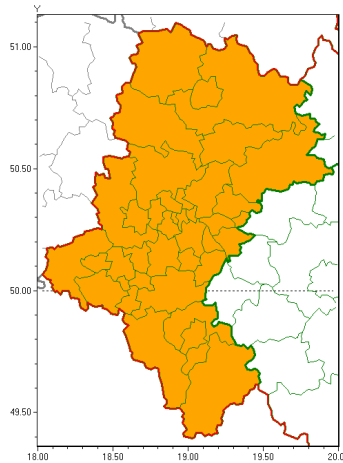

Zasięg ostrzeżeń w województwie

Burze z gradem
 2019-05-28 07:05

WOJEWÓDZTWO ŁĄSKIE
OSTRZEŻENIA METEOROLOGICZNE ZBIORCZO NR 72
WYKAZ OBSZARÓW ZUCIANYCH OSTRZEŻENIAMI
o godz. 07:05 dnia 28.05.2019

Zjawisko/Stopień zagrożenia	Burze z gradem/2
Obszar (w nawiasie numer ostrzeżenia dla powiatu)	powiaty: białski(31), bielski(45), Bielsko-Biała(42), bieruńsko-lędziński(30), Bytom(31), Chorzów(31), cieszyński(43), Czajkowska(31), czajkowski(31), Dąbrowa Górnicza(30), Gliwice(30), gliwicki(30), Jastrzębie-Zdrój(31), Jaworzno(30), Katowice(31), kłobucki(30), lubliniecki(32), mikołowski(31), Mysłowice(30), myszkowski(33), Piekary Śląskie(31), pszczyński(31), raciborski(32), Ruda Śląska(31), rybnicki(31), Rybnik(31), Siemianowice Śląskie(31), Sosnowiec(30), wiatrychów(31), tarnogórski(30), Tychy(31), wodzisławski(32), Zabrze(30), zawierciański(32), żyry(30), żywiecki(46)
Ważność	od godz. 11:00 dnia 28.05.2019 do godz. 21:00 dnia 28.05.2019
Prawdopodobieństwo	80%
Przebieg	Prognozuje się wystąpienie burz z opadami deszczu miejscami od 30 mm do 40 mm oraz porywami wiatru do 90 km/h. Miejscami grad.
SMS	IMGW-PIB OSTRZEŻENIA: BURZE Z GRADEM/2 Łąskie (wszystkie powiaty) od 11:00/28.05 do 21:00/28.05.2019 deszcz do 40 mm, porywy do 90 km/h. Dotyczy powiatów: wszystkie powiaty.
RSO	Woj. Łąskie (wszystkie powiaty), IMGW-PIB wydał ostrzeżenie drugiego stopnia o burzach z gradem
Uwagi	Brak.
Dyrektor synoptyk IMGW-PIB	Michał Solarz