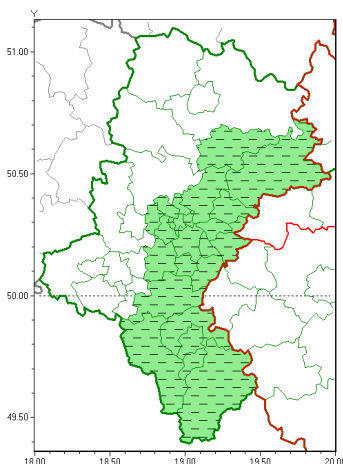

Zasięg ostrzeżeń w województwie

Silny deszcz z burzami
2019-05-24 11:34

WOJEWÓDZTWO ŁÓDZKIE
OSTRZEŻENIA METEOROLOGICZNE ZBIORCZO NR 67
WYKAZ OBOWIĄZUJĄCYCH OSTRZEŻEŃ
o godz. 11:34 dnia 24.05.2019

Zjawisko/Stopień zagrożenia	Silny deszcz z burzami/1 ODWOŁANIE
Obszar (w nawiasie numer ostrzeżenia dla powiatu)	powiaty: białski(29), białski(28), Bytom(29), Chorzów(29), Dąbrowa Górnicza(28), Jaworzno(28), Katowice(29), miasteczki(29), Mysłowice(28), myszkowski(31), Piekary Śląskie(29), pszczyński(29), Ruda Śląska(29), Siemianowice Śląskie(29), Sosnowiec(28), wiatrychów(29), Tychy(29), Zabrze(28), zawierciański(30)
Czas odwołania	godz. 11:34 dnia 24.05.2019
Przyczyna	Zjawisko zakończyło się.
SMS	IMGW-PIB INFORMUJE: DESZCZ i BURZE/- łódzkie (19 powiatów) 11:34/24.05.2019 ZJAWISKO ZAKOŃCZYŁO SIĘ. Dotyczy powiatów: białski, białski, Bytom, Chorzów, Dąbrowa Górnicza, Jaworzno, Katowice, miasteczki, Mysłowice, myszkowski, Piekary Śląskie, pszczyński, Ruda Śląska, Siemianowice Śląskie, Sosnowiec, wiatrychów, Tychy, Zabrze i zawierciański.
RSO	Woj. łódzkie (19 powiatów), IMGW-PIB odwołał ostrzeżenie pierwszego stopnia o intensywnych opadach deszczu z burzami
Uwagi	Brak
Zjawisko/Stopień zagrożenia	Silny deszcz z burzami/2 ODWOŁANIE
Obszar (w nawiasie numer ostrzeżenia dla powiatu)	powiaty: bielski(42), Bielsko-Biała(39), cieszyński(40), żywiecki(43)
Czas odwołania	godz. 11:34 dnia 24.05.2019