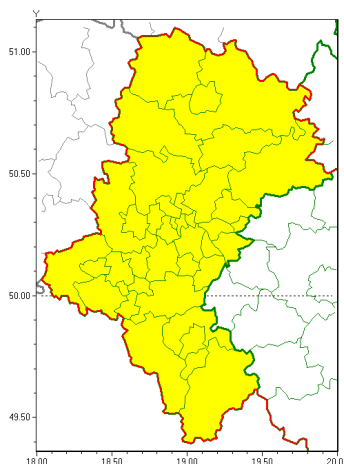

Zasięg ostrzeżeń w województwie

Burze z gradem
 2019-05-17 08:08

WOJEWÓDZTWO ŁÓDZKIE
OSTRZEŻENIA METEOROLOGICZNE ZBIORCZO NR 56
WYKAZ OBYWÓW ZUCIANYCH OSTRZEŻENIAMI
o godz. 08:08 dnia 17.05.2019

Zjawisko/Stopień zagrożenia	Burze z gradem/1
Obszar (w nawiasie numer ostrzeżenia dla powiatu)	powiaty: białski(25), bielski(38), Bielsko-Biała(35), bieruńsko-lędziński(24), Bytom(25), Chorzów(25), cieszyński(36), Czestochowa(26), częstochowski(26), Dąbrowa Górnicza(24), Gliwice(25), gliwicki(25), Jastrzębie-Zdrój(26), Jaworzno(24), Katowice(25), kłobucki(25), lubliniecki(27), mikołowski(25), Mysłowice(24), myszkowski(27), Piekary Łódzkie(25), pszczyński(25), raciborski(27), Ruda Łódzka(25), rybnicki(26), Rybnik(26), Siemianowice Łódzkie(25), Sosnowiec(24), wiatrychów(25), tarnogórski(25), Tychy(25), wodzisławski(27), Zabrze(24), zawierciański(26), żory(25), żywiecki(39)
Ważność	od godz. 12:00 dnia 17.05.2019 do godz. 19:00 dnia 17.05.2019
Prawdopodobieństwo	85%
Przebieg	Prognozuje się wystąpienie burz z opadami deszczu miejscami do 25 mm oraz porywami wiatru do 65 km/h. Możliwy drobny grad.
SMS	IMGW-PIB OSTRZEŻENIA: BURZE Z GRADEM/1 Łódzkie (wszystkie powiaty) od 12:00/17.05 do 19:00/17.05.2019 deszcz 25 mm, porywy 65 km/h. Dotyczy powiatów: wszystkie powiaty.
RSO	Woj. Łódzkie (wszystkie powiaty), IMGW-PIB wydał ostrzeżenie pierwszego stopnia o burzach z gradem
Uwagi	Brak.
Dyrektor synoptyk IMGW-PIB	Iwona Lelko