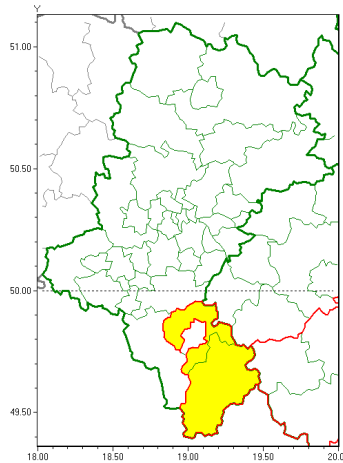

Zasięg ostrzeżeń w województwie

Opady śniegu  
2019-05-04 10:50

**WOJEWÓDZTWO ŁĄSKIE**  
**OSTRZEŻENIA METEOROLOGICZNE ZBIORCZO NR 52**  
**WYKAZ OBSZARÓW ZUJCIANYCH OSTRZEŻENIAMI**  
**o godz. 10:50 dnia 04.05.2019**

<b>Zjawisko/Stopień zagrożenia</b>	Opady śniegu/1
<b>Obszar (w nawiasie numer ostrzeżenia dla powiatu)</b>	powiaty: bielski(35), wywiecki(35)
<b>Ważność</b>	od godz. 06:00 dnia 05.05.2019 do godz. 18:00 dnia 05.05.2019
<b>Prawdopodobieństwo</b>	80%
<b>Przebieg</b>	Na obszarach powyżej 800 m n.p.m. prognozuje się wystąpienie opadów śniegu, powodujących przyrost pokrywy śnieżnej od 5 cm do 10 cm.
<b>SMS</b>	IMGW-PIB OSTRZEŻENIE: NIEG/1 Łąskie (2 powiaty) od 06:00/05.05 do 18:00/05.05.2019 przyrost pokrywy 10 cm. Dotyczy powiatów: bielski i wywiecki.
<b>RSO</b>	Woj. Łąskie (2 powiaty), IMGW-PIB wydał ostrzeżenie pierwszego stopnia o opadach śniegu
<b>Uwagi</b>	Brak.
<b>Dyrektor synoptyk IMGW-PIB</b>	Łukasz Harasimowicz