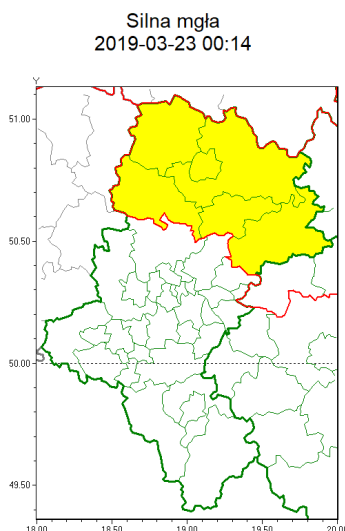

### Zasięg ostrzeżeń w województwie

**WOJEWÓDZTWO LUBUSKIE**  
**OSTRZEŻENIA METEOROLOGICZNE ZBIORCZO NR 47**  
**WYKAZ OBSZARÓW ZUCIANYCH OSTRZEŻENIAMI**  
**o godz. 00:14 dnia 23.03.2019**

Zjawisko/Stopień zagrożenia	Silna mgła/1
Obszar (w nawiasie numer ostrzeżenia dla powiatu)	powiaty: Cz. stożowa(22), cz. stożowski(22), kłobucki(21), lubliniecki(23), myszkowski(23), zawierciański(22)
Ważność	od godz. 00:15 dnia 23.03.2019 do godz. 07:00 dnia 23.03.2019
Prawdopodobieństwo	96%
Przebieg	Obserwuje i prognozuje się gęste mgły w zasięgu których widzialność wynosi miejscami od 50 m do 200 m.
SMS	IMGW-PIB OSTRZEŻENIA: MGLA/1 Lubuskie (6 powiatów) od 00:15/23.03 do 07:00/23.03.2019 widzialność 50 m. Dotyczy powiatów: Cz. stożowa, cz. stożowski, kłobucki, lubliniecki, myszkowski i zawierciański.
RSO	Woj. Lubuskie (6 powiatów), IMGW-PIB wydał ostrzeżenie pierwszego stopnia o silnych mgłach
Uwagi	Brak.
Dyrektor synoptyk IMGW-PIB	Piotr Wałach