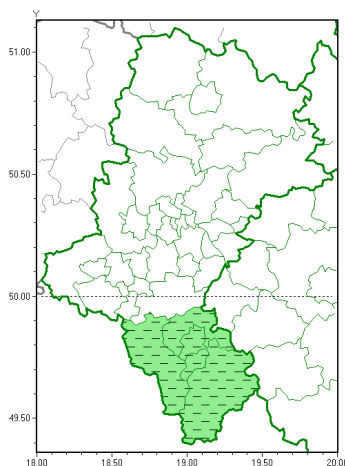

Instytut Meteorologii i Gospodarki Wodnej - Państwowy Instytut Badawczy

Biuro Prognoz Meteorologicznych w Krakowie

30-215 Kraków ul. Piotra Borowego 14

tel: 12-6398150, fax: 12-4251973

email: meteo.krakow@imgw.pl

www: www.imgw.pl

Zasięg ostrzeżeń w województwie

Silny wiatr
2019-03-13 19:52

WOJEWÓDZTWO ŁĘSKIE
OSTRZEŻENIA METEOROLOGICZNE ZBIORCZO NR 45
WYKAZ OBSZARÓW ZUJCIANYCH OSTRZEŻENIAMI
o godz. 19:52 dnia 13.03.2019

Zjawisko/Stopień zagrożenia	Silny wiatr/1 ODWOŁANIE
Obszar (w nawiasie numer ostrzeżenia dla powiatu)	powiaty: bielski(29), Bielsko-Biała(28), cieszyński(28), żywiecki(29)
Czas odwołania	godz. 19:51 dnia 13.03.2019
Przyczyna	Zjawisko zakończyło się.
SMS	IMGW-PIB INFORMUJE: WIATR/- 1 łęskie (4 powiaty) 19:51/13.03.2019 ZJAWISKO ZAKOŃCZYŁO SIĘ. Dotyczy powiatów: bielski, Bielsko-Biała, cieszyński i żywiecki.
RSO	Woj. 1 łęskie (4 powiaty), IMGW-PIB odwołał ostrzeżenie pierwszego stopnia o silnym wietrze
Uwagi	Brak
Dyrektor synoptyk IMGW-PIB	Łukasz Kiełt