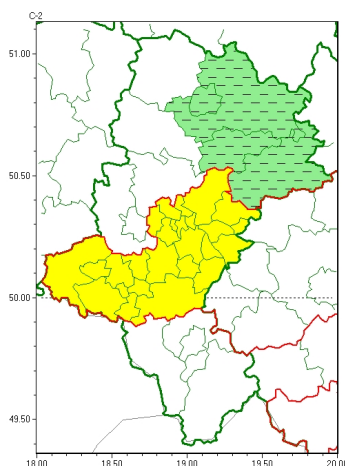

### Zasięg ostrzeżeń w województwie

Gęsta mgła  
2025-01-20 06:01

## WOJEWÓDZTWO ŚLĄSKIE OSTRZEŻENIA METEOROLOGICZNE ZBIORCZO NR 24 WYKAZ OBOWIĄZUJĄCYCH OSTRZEŻEŃ o godz. 06:01 dnia 20.01.2025

Zjawisko/Stopień zagrożenia	Gęsta mgła/1 ODWOŁANIE
Obszar (w nawiasie numer ostrzeżenia dla powiatu)	powiaty: Częstochowa(15), częstochowski(15), myszkowski(16), zawierciański(16)
Czas odwołania	godz. 06:01 dnia 20.01.2025
Przyczyna	Zjawisko zakończyło się
SMS	IMGW-PIB INFORMUJE: MGŁA/- śląskie (4 powiaty) 06:01/20.01.2025 ZJAWISKO ZAKOŃCZYŁO SIĘ. Dotyczy powiatów: Częstochowa, częstochowski, myszkowski i zawierciański.
RSO	Woj. śląskie (4 powiaty), IMGW-PIB odwołał ostrzeżenie pierwszego stopnia o silnych mgłach
Uwagi	Brak.
Zjawisko/Stopień zagrożenia	Gęsta mgła/1
Obszar (w nawiasie numer ostrzeżenia dla powiatu)	powiaty: będziński(16), bieruńsko-lędzki(16), Bytom(15), Chorzów(15), Dąbrowa Górnicza(16), Jastrzębie-Zdrój(16), Jaworzno(16), Katowice(15), mikołowski(15), Mysłowice(15), Piekary Śląskie(16), pszczyński(16), raciborski(14), Ruda Śląska(15), rybnicki(15), Rybnik(15), Siemianowice Śląskie(15), Sosnowiec(16), Świętochłowice(15), Tychy(15), wodzisławski(16), Zabrze(14), Żory(15)
Ważność	od godz. 18:00 dnia 19.01.2025 do godz. 11:00 dnia 20.01.2025
Prawdopodobieństwo	80%
Przebieg	Prognozuje się gęste mgły, lokalnie marznące, w zasięgu których widzialność będzie miejscami wynosić poniżej 200 m.